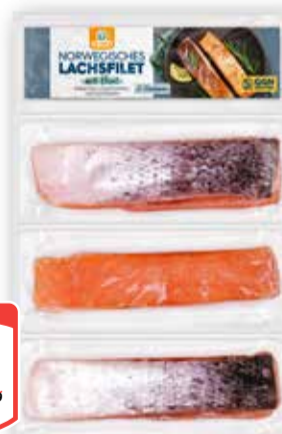

Milka oder Oreo Snack
Verschiedene Sorten,
1 kg: 12.84-13.80

je 108-116 g
1.49

Olympus Feta, Schafs- oder Ziegenkäse
Verschiedene Sorten,
1 kg = 13.27

je 150 g
1.99

Krüger Chai Latte oder Matcha Latte
Verschiedene Sorten,
1 kg: 5.96-10.64

je 140-250 g
1.49
2.29

Weihenstephan Schlagrahm
32 % Fett oder
Sahne zum Kochen
15 % Fett,
1 kg = 4.44

je 250 g
1.11

Dr. Oetker Crème fraîche,
Crème légère oder Crème Vega
Verschiedene Sorten,
1 kg: 3.96-7.92

je 125-250 g
0.99

Picnics
Der originale Knabberspaß
Classic, Knoblauch
oder Chili,
1 kg = 28.63

je 80 g
2.29
2.69

Zentis Erdnussbutter
Creamy oder Crunchy,
1 kg = 6.34

je 350 g
2.22
2.89

Herta Genuss Momente
Verschiedene Sorten, 1 kg:
16.90-21.13

je 80-100 g
1.69
2.09

Wiltmann Pastete
Verschiedene Sorten,
1 kg = 11.10

je 100 g
1.11
1.39

Striegistaler Zwerge 6 Ecken Camembert
Verschiedene Sorten,
1 kg = 11.96

je 250 g
2.99
3.49

Pema 6 Sorten Vollkornbrot
oder Vollkornbrot für Kinder
1 kg = 3.98

je 500 g
1.99
2.49

Salzburgmilch
Bergkäse
Scheiben
Verschiedene
Sorten,
1 kg = 11.93

je 150 g
1.79
2.49

St. Mang Original Allgäuer Limburger
Verschiedene Sorten, 1 kg: 9.95-11.06

je 180-200 g
1.99

Yakult
Verschiedene Sorten,
1 l = 7.15

je 6 x 65 ml
2.79
3.49

Zott Monte Maxi oder XXL
Verschiedene Sorten,
1 kg = 3.23

je 400 g
1.29

Becel
Verschiedene Sorten,
1 kg = 5.29

je 225 g
1.19
1.99

Norfisk Räucherlachs oder Gravdlachs
1 kg:
22.45-29.93

Diese Woche noch billiger!
je 150-200 g
4.49
4.79

GLOBUS
Norwegisches Lachsfilet
Verschiedene Sorten,
tiefgefroren,
1 kg = 26.64

je 450 g
11.99
12.49

Homann Bismarckhering,
Bratrollmops, Brathering oder
Gabelrollmops
Verschiedene Sorten,
Abtropfgewicht
250 g,
1 kg = 11.96

je 500 g
2.99
3.69

Giovanni Rana
Frische
Teigwaren
Verschiedene
Sorten,
1 kg = 9.96

je 250 g
2.49