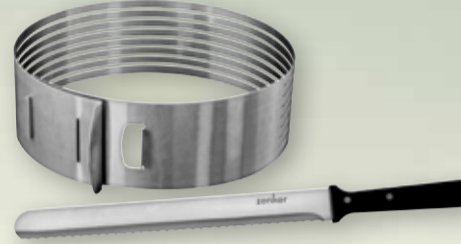

Motiv-Backform
Antihafbeschichtet,
Hase: 0,5 l oder
Lamm: 1 l

zenker
baking since 1885

je Artikel
5,99
~~15,99*~~

Silikon-Teigspachtel Biene
31 cm: **2,49** oder
Silikon-Teigschaber-Set
Mit Holzgriff und
24 Papiermuffin-
förmchen: **3,49**

ab
2,49

OHO Verschiedene Backformen
Stahl, antihafbeschichtet, backofengeeignet bis 230 °C:
von **2,99** bis **6,99**

ab
2,99

Diese Woche noch billiger!

Passend dazu:
OHO Muffinförmchen
Papier, 200 Stück:
1,99 oder
Backpapier
Rund, Ø 37 cm,
10 Stück:
1,19

Küchenwaage Compact 300
Inkl. LCD-Anzeige, max. Tragkraft: 5 kg,
Zuwiegefunktion (Tara)

10,99
~~19,99*~~

SOEHNLE

Kuchenbehälter
Kunststoff, BPA-frei, spülmaschineneignet,
verschiedene Modelle, Größen und Farben:
von **4,99** (~~11,49*~~) bis **14,99** (~~29,99*~~)

ab
4,99
~~11,49*~~

rotho
SWISS DESIGN

Mit Muffin-
einsatz

Konditor- und Glasurmesser
Edelstahl, rostfrei, spülmaschineneignet, Klinge: 30 cm,
beidseitig geschliffen: **5,99** (~~12,99*~~) oder
Tortenboden-Schneidhilfe
Edelstahl, rostfrei, spülmaschineneignet, Führungsschienen
in 7 verschiedenen Höhen, Ø 26–28 cm: **9,99** (~~22,99*~~)

zenker
baking since 1885

ab
5,99
~~12,99*~~

1. Handmixer MFQ 3010
300 W, 2 Stufen und Turbo-Funktion,
inkl. Quirlen und Knethaken oder
2. Stabmixer MSM6B150
300 W, inkl. Messbecher
mit Skalierung,
Zubehör spül-
maschinen-
geeignet

je Artikel
19,99
~~29,99*~~

BOSCH
Technik fürs Leben

Waffelautomat WA3606
800 W, 2 Backflächen mit je 21,5 x 13,5 cm,
stufenlos einstellbarer Bräunungsgrad,
Überhitzungsschutz

19,99
~~34,95*~~

CIA TRONIC

Küchenmaschine 12996 DS
1.000 W, Edelstahlschüssel: 5 l,
12 Geschwindigkeiten, stufenlos
regulierbar, planetarisches Rührsystem,
inkl. Schneebesen, Rührerersatz,
Knethaken und Spritzschutz
mit Einfüllöffnung

GOURMETMAXX

69,99
~~89,99*~~