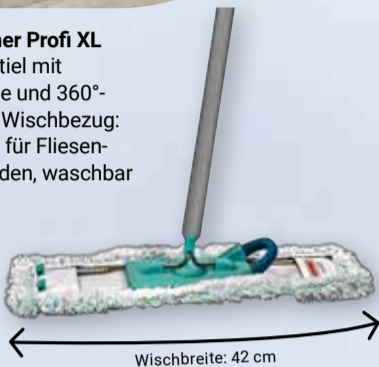

Aluminiumstiel mit Aufhängeöse und 360°-Drehgelenk, Wischbezug: Cotton Plus, für Fliesen- und Steinböden, waschbar bei 60 °C

Höhe: 140 cm

Wischbreite: 42 cm

LEIFHEIT

29⁹⁹
~~47⁹⁹*~~

Passend dazu:
Wischbezug Profi XL
Wischbreite: 42 cm, waschbar bei 60 °C, für Bodenwischer Profi XL, verschiedene Ausführungen, je **12.99** (19.99*)