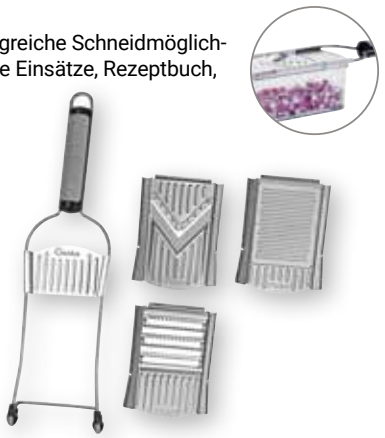

**Party-Dekoration**  
Sie finden bei uns viele tolle Artikel für Ihre Silvesterparty

Je Artikel  
**1<sup>00</sup>**

**Dekoschriftzug Glück**  
Pappel, 30 x 9 x 2 cm, verschiedene Ausführungen

Je Artikel  
**3<sup>99</sup>**  
~~5<sup>99</sup>\*~~

Länge: 30 cm

**Multihobel**  
Edelstahl, rostfrei, umfangreiche Schneidmöglichkeiten, inkl. 3 wechselbare Einsätze, Rezeptbuch, Auffangbehälter: 550 ml und Frischhaltedeckel

**Nicer Dicer**  
**SPEED**

9-teiliges Set  
**19<sup>99</sup>**  
~~59<sup>95</sup>\*~~