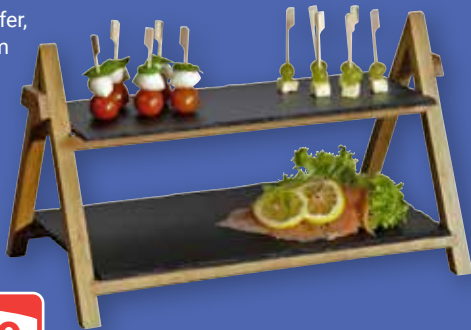

ab **4⁹⁹**
8⁹⁵*

ECHTWERK®

Etagere
Bambus/Schiefer, 41 x 24 x 27 cm