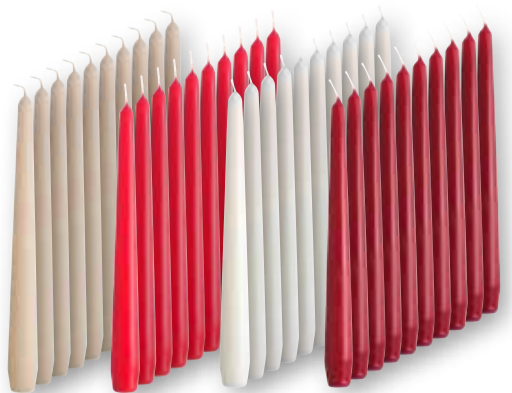

Weihnachtsbaum
Kunststoff,
Höhe: 1,2 m: **29.99**
Höhe: 1,5 m: **39.99**
Höhe: 1,8 m: **49.99** oder
Höhe: 1,98 m: **59.99**

ab
29.99

Alle Artikel dieser Seite solange der Vorrat reicht

59.99
~~99.00*~~

Dekozeug
Eisen, pulverbeschichtet,
Länge: 73 cm,
Höhe: 21 cm

24.99
~~44.99*~~

LED-Karussell
Höhe: 23 cm,
Ø 18 cm

Christbaumunterdecke
Ø 1 m, verschiedene Ausführungen

je Artikel
12.99
~~18.99*~~

LED-Christbaumkerzen
Kunststoff, mit Dimmer, inkl. Fernbedienung

10er-Set
19.99
~~27.99*~~

10er-Set

LED-Compact-Lichterkette
Dimmbar, Timerfunktion,
verschiedene Ausführungen:
von **10.99** (14.99*) bis **18.99** (32.99*)

ab
10.99
~~14.99*~~

Christbaumständer
Mit Fußpedal, 37 x 14,5 x 32,5 cm

16.99

Kombi-Service Modern Fashion
Steinzeug, je 2 Speiseteller: Ø 27 cm, Teller tief: Ø 18,5 cm,
Dessertteller: Ø 20 cm, Mehrzweckschale:
Ø 15 cm, Kaffeebecher: 300 ml,
spülmaschinen- und mikrowellengeeignet,
verschiedene Farbkombinationen

CREATABLE

je 10-teiliges Service
24.99
~~89.99*~~

3er-Set Trinkgläser
380 ml, je Set:
4.99 (10.99*) oder
500 ml, je Set:
5.99 (12.99*)

CREATABLE

ab
4.99
~~10.99*~~

Teekanne
Glas, 1,5 l

Passend dazu:
Stövchen
Edelstahl,
3.99 (6.99*)

4.99
~~21.99*~~

Bestecktasche
Je **1.49** (1.99*)
oder **Tisch-Set**
Je **2.99** (3.99*) oder
Glasuntersetzer
Je 6er-Set: **4.99** (5.99*),
Wollfilz, verschiedene Farben

ab
1.49
~~1.99*~~

Abwaschbar

Schokoladen-Fondue
Porzellan,
Füllmenge: 450 ml,
inkl. 4 Metallgabeln

Passend dazu:
OHO
Teelichte 100er-Pack
4.99

7.99
~~11.95*~~

Becher
Glas, 380 ml,
mit Untersetzer,
verschiedene Motive

je Artikel
2.49
~~14.50*~~

Ritzenhoff & Breker

Leuchterkerzen
Höhe: 25 cm,
Brenndauer: ca. 7 Std.,
verschiedene Farben

je 10er-Pack
4.99

Käse-Raclette
Metall, inkl. 2 Pfännchen,
2 Schabern und 2 Teelichten

4.99
~~22.99*~~

KÜCHENPROFI