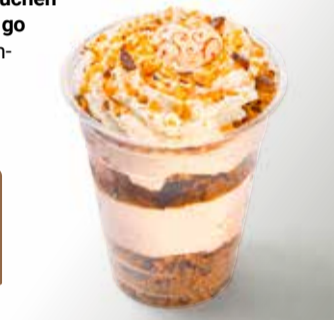

GLOBUS Lebkuchen
Sahnetorte to go
Mit Lebkuchen-
geschmack,
1 kg = 11.18

170 g
1⁹⁰