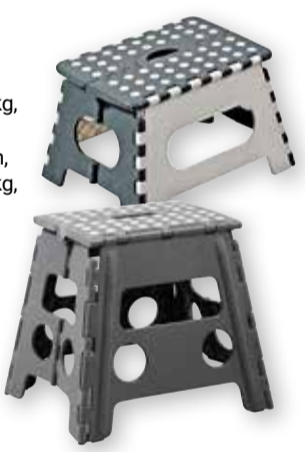

Klapptritt
Kunststoff, faltbar,
35 x 27 x 22 cm,
belastbar bis 150 kg,
4.99 (17.99*) oder
36,5 x 30 x 32,5 cm,
belastbar bis 110 kg,
6.99 (24.99*)

KESPER
ab
4⁹⁹
17⁹⁹

Haarschneide-Set im Koffer MC3342
Akku- und Netzbetrieb möglich,
Akkulaufzeit: 45 Min.,
Teleskopkammsystem: 2 mm,
Schnittlänge: 2-41 mm,
abwaschbar, inkl. Zubehör