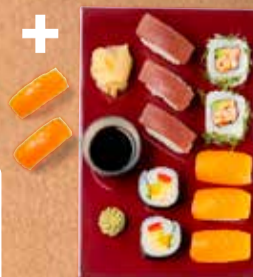

285 g
7⁵⁰

GLOBUS Spezial
Inside Out mit Garnelen und Avocado, Tamago mit Gurke, Paprika und Avocado, Nigiri mit Lachs und Thunfisch, 1 kg = 32.18

20 % mehr Inhalt!

326 g
10⁴⁹