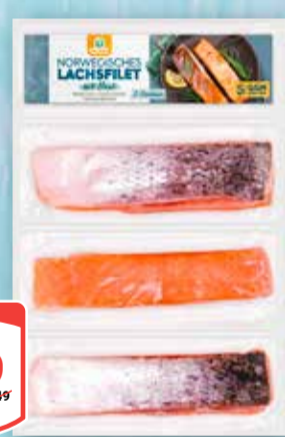

10 Stück
2.99
~~3.29~~

Diese Woche
noch billiger!

Je 450 g
11.49
~~12.49~~

Lekker & Anders Döner Pizza
oder Lahmacun
Verschiedene Sorten, tiefgefroren,
1 kg: 6.92–7.66

Deutsche See Garnelen
Verschiedene Sorten,
tiefgefroren, 1 kg: 23.30–27.96