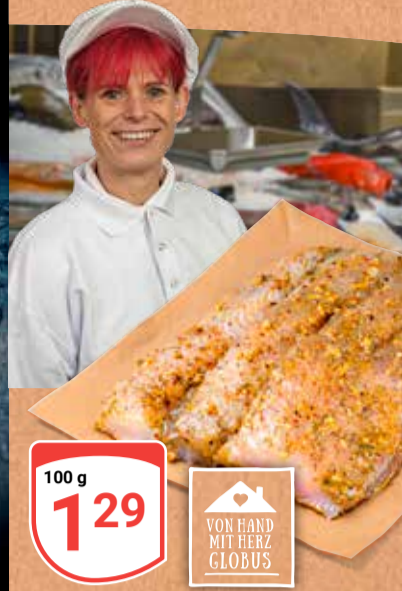

GLOBUS Fischtheke

100 g
1 19
1⁵⁹

Thunfischcreme
Mit Frischkäse,
Doppelrahmstufe,
60 % Fett i. Tr.

Dorade Royal
Aus zertifizierter Aquakultur,
überzeugt mit festem, weißem
Fleisch

100 g
1 29

**Frau Roths
Fisch-Empfehlung:**

100 g
1 29

Pangasiusfilet
Mariniert

100 g
1 69
1⁹⁹

**Matjeshappen
in Kräutervinaigrette**
Matjesfilethappen Nordischer Art mit
Lauchzwiebeln, in einem Dressing
mit frischen Kräutern