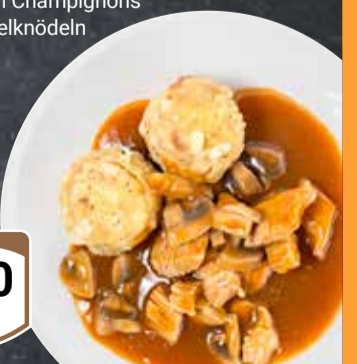

globus.de/meisterbaeckerei