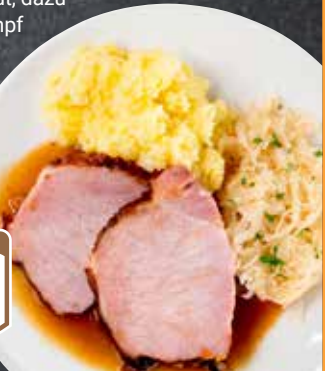

Kasseler
mit Sauerkraut, dazu
Kartoffelstampf

Mittwoch

850

**Gebratenes
Wildlachsfilet**
mit Rahmspinat
und Salzkartoffeln

Samstag

950