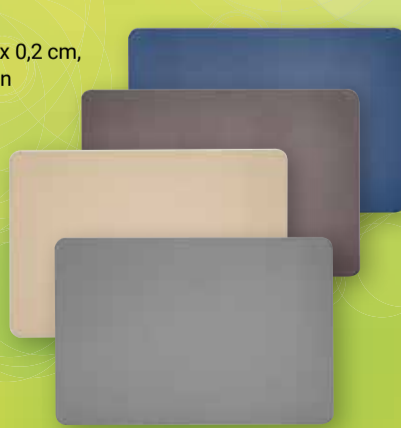

ab **4.99**

Solarlaterne
Nylon,
Ø 20 cm, Höhe: 23 cm: **4.99** oder
Solarlichterkette
Länge: 4,5 m, mit 10 Laternen: **9.99**

Alle Artikel ohne Dekoration *Unverbindliche Preisempfehlung des Herstellers