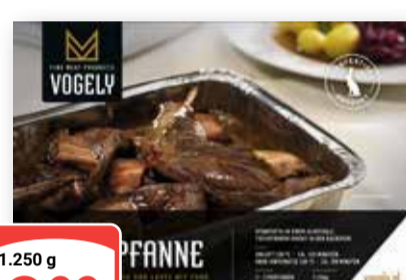

1.250 g
9⁹⁹

20% Rabatt*

auf alle Gewürze
von Waldheimer beim
Kauf von 2 Packungen.