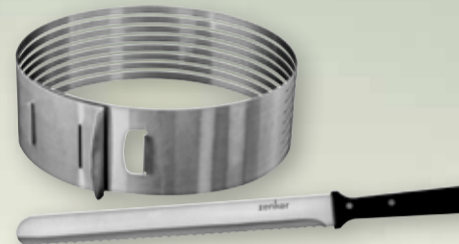

Motiv-Backform
Antihafbeschichtet,
Hase: 0,5 l oder
Lamm: 1 l

zenker
baking since 1885

je Artikel
5,99
15,99*

Silikon-Teigspachtel Biene
31 cm: **2,49** oder
Silikon-Teigschaber-Set
Mit Holzgriff und
24 Papiermuffin-
förmchen: **3,49**

ab
2,49

OHO Verschiedene Backformen
Stahl, antihafbeschichtet, backofengeeignet bis 230 °C:
von **2,99** bis **6,99**

ab
2,99

Diese Woche noch billiger!

Passend dazu:
OHO Muffinförmchen
Papier, 200 Stück:
1,99 oder
Backpapier
Rund, Ø 37 cm,
10 Stück:
1,19

Küchenwaage Compact 300
Inkl. LCD-Anzeige, max. Tragkraft: 5 kg,
Zuwiegefunktion (Tara)

10,99
19,99*
SOEHNLE

Kuchenbehälter
Kunststoff, BPA-frei, spülmaschinene geeignet,
verschiedene Modelle, Größen und Farben:
von **4,99** (11,49*) bis **14,99** (29,99*)

ab
4,99
11,49*
rotho
SWISS DESIGN

Mit Muffin-einsatz

Konditor- und Glasurmesser
Edelstahl, rostfrei, spülmaschinene geeignet, Klinge: 30 cm,
beidseitig geschliffen: **5,99** (12,99*) oder
Tortenboden-Schneidhilfe
Edelstahl, rostfrei, spülmaschinene geeignet, Führungsschienen
in 7 verschiedenen Höhen, Ø 26–28 cm: **9,99** (22,99*)

zenker
baking since 1885

ab
5,99
12,99*

1. Handmixer MFQ 3010
300 W, 2 Stufen und Turbo-Funktion,
inkl. Quirlen und Knethaken oder
2. Stabmixer MSM6B150
300 W, inkl. Messbecher
mit Skalierung,
Zubehör spül-
maschinen-
geeignet

je Artikel
19,99
29,99*

BOSCH
Technik fürs Leben

Waffelautomat WA3606
800 W, 2 Backflächen mit je 21,5 x 13,5 cm,
stufenlos einstellbarer Bräunungsgrad,
Überhitzungsschutz

19,99
34,95*
CIA TRONIC

Küchenmaschine 12996 DS
1.000 W, Edelstahlschüssel: 5 l,
12 Geschwindigkeiten, stufenlos
regulierbar, planetarisches Rührsystem,
inkl. Schneebesen, Rührersatz,
Knethaken und Spritzschutz
mit Einfüllöffnung

GOURMETMAXX
69,99
89,99*