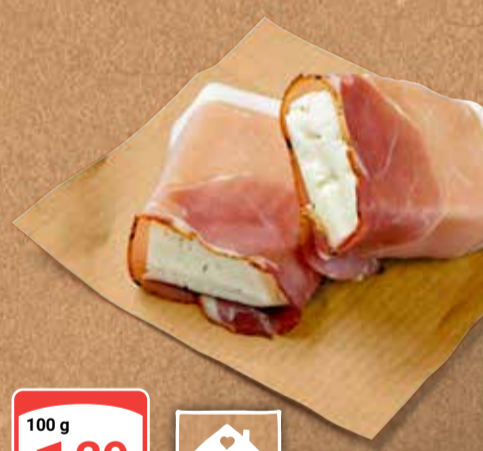

je 1,5 l
0.99

Campofrio Chorizo Griller
Verschiedene Sorten,
1 kg = 12.09

je 330 g
3.99
4.99

Original Eberswalder Rostbratwurst
1 kg = 7.98

Gutes aus
Brandenburg

500 g
3.99
4.99

Grillkäse Bacon
Zypriotischer Halloumi, lecker mit fein-
rauchigem Schinken ummantelt, ideal für Grill
und Pfanne, 43 % Fett i. Tr.