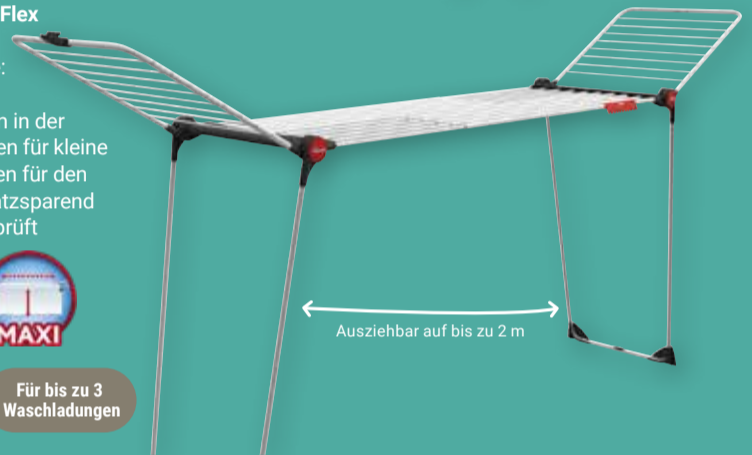

39,99
41,99*

Passend dazu:
**Bügeltischbezug
Comfort Plus**
9,99 (18,99*) oder
Ultra Fresh
14,99 (21,99*)

Wäscheständer
Aluminium/Stahl, extra dicke Leinen, Halterung für
kleine Wäschestücke, TÜV-/GS-geprüft

King
Leinenlänge: 20 m, Höhe: 112 cm:
29,99 (44,99*)
oder **Magnum**
Leinenlänge: 24 m,
Höhe: 128 cm:
34,99 (59,99*)

ab
29,99
44,99*

Für 2 bis 3
Waschladungen

Wäscheständer Infinity Flex
Aluminium/Stahl,
ausziehbar, Leinenlänge:
21-30 m, extra dicke
XXL-Leinen gegen Falten in der
Wäsche, inkl. Halterungen für kleine
Wäschestücke und Rollen für den
einfachen Transport, platzsparend
verstaubar, TÜV-/GS-geprüft

49,99
78,99*

Für bis zu 3
Waschladungen

Frühstücksglück

Kaffeautomat CME-125050
900 W, für bis zu 8 Tassen Kaffee,
Dauerfilter, inkl. zwei
Thermoskannen

34,99
69,99*