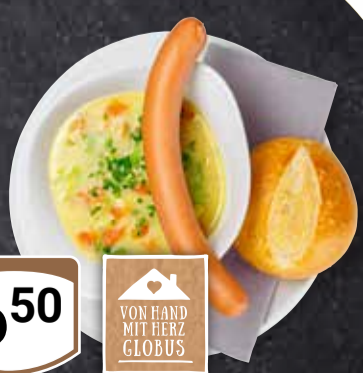

Diese Woche noch billiger!

125 g
079
089

3 Reibekuchen mit Apfelmus

650

VON HAND MIT HERZ GLOBUS

Kartoffelsuppe mit Wiener und Brötchen

650

VON HAND MIT HERZ GLOBUS