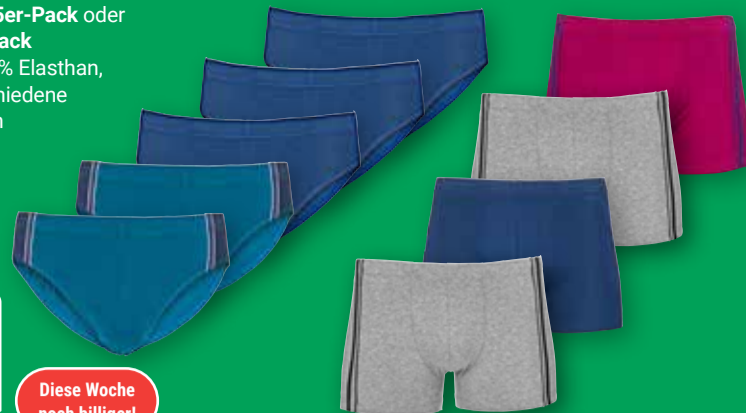

! Grünes Licht für Tiefstpreise!

Bis zu **8.000** Produkte **discount-günstig!**

OHO Herren-Slips 5er-Pack oder -Retro-Pants 4er-Pack
95 % Baumwolle, 5 % Elasthan,
Größen: 5-9, verschiedene
Designs und Farben

je 4er-/5er-Pack
10⁹⁹
~~14⁹⁹*~~

Diese Woche noch billiger!

Arbeitssocken
75 % Baumwolle,
22 % Polyester,
3 % Elasthan,
Größen: 39/42-43/46

Tiefstpreis
je 5er-Pack
4⁹⁹