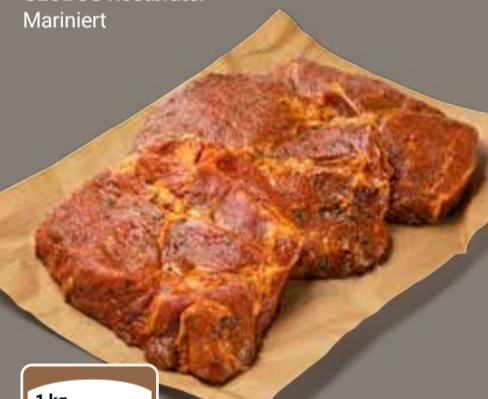

280 g
2⁴⁹

GLOBUS Rostbrätel
Mariniert