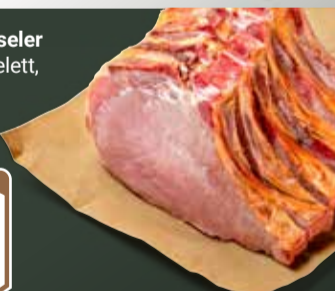

Mit Fleisch am Stück schneiden Sie besser ab.

Jetzt Fleisch am Stück
kaufen, zu Hause schneiden
und sparen.

GLOBUS Kasseler
Vom Stielkotelett,
am Stück

1 kg
5⁴⁰

Schweineschnitzfleisch
Aus der Keule, Hüfte
oder Unterschale,
am Stück

je kg
5⁹⁰