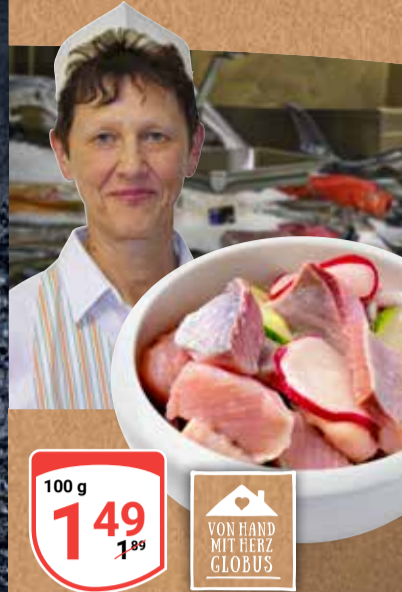

GLOBUS Fischtheke

Seelachsfilet
Aus MSC-zertifizierter Fischerei,
besonders fettarm

Usedomer Fischerschmaus
Marinierte Heringshappen
und Shrimps, mit Gurken
und Cranberries, in einem
milden Salat-Dressing

Frau Kaisers Fisch-Empfehlung:

100 g
1,49
1,59

100 g
1,79
2,19

Pangasiusfilet
Mariniert,
im Speckmantel

100 g
1,29
1,49

100 g
0,99
1,29

Frische Forelle
Zartes, mageres Fleisch

100 g
1,49
1,89

Bunter Matjessalat

Herzhaft, mit klarem
Dressing

Bückling
Geräucherter
Hering mit kräftigem
Raucharoma

100 g
0,89
1,09

Garnelencocktail
Klassisch

100 g
1,89
2,49

Curry Chunks
Zarte Surimiflakes in fruchtig-
pikanter Currysauce

100 g
0,99
1,39

Brathering
In herzhaftem Aufguss

100 g
1,19

Heilbuttendstück
Geräuchert

100 g
1,49
1,79