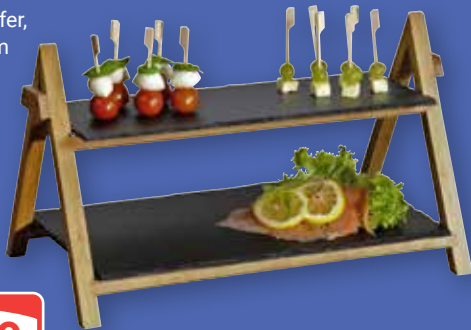

ab **4⁹⁹**
8⁹⁵*

Nur erhältlich in **Güdingen**

ECHTWERK®

Etagere
Bambus/Schiefer, 41 x 24 x 27 cm

12⁹⁹
34⁹⁹*

Nur erhältlich in **Güdingen**

KESPER
KITCHEN AND HOME

Teller-Serie Midnight
Porzellan, schwarz, Dessertteller, Ø 20 cm: **1.49** (11.99*), Speiseteller, Ø 26 cm: **1.99** (13.99*) oder Platte, Ø 30 cm: **3.49** (19.99*)