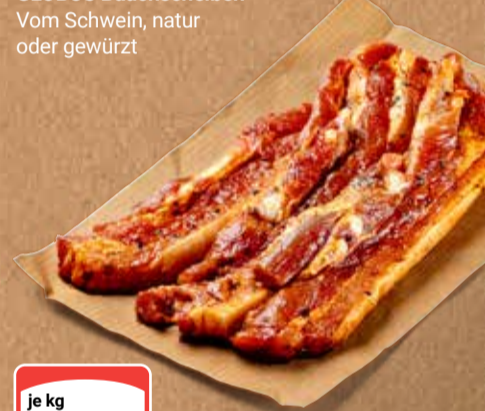

**GLOBUS Schwenkbraten**  
Vom Schweinenacken,  
natur oder gewürzt

**GLOBUS Bauchscheiben**  
Vom Schwein, natur  
oder gewürzt

400 g-Packung  
**1.49**

1,5 kg-Beutel  
**1.99**

je kg  
**7.90**

Jetzt noch günstiger!