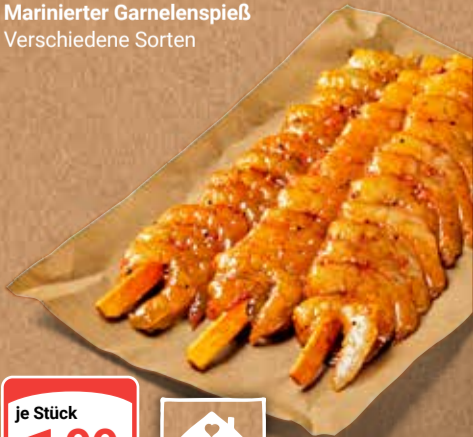

je Stück
1.99
2.29