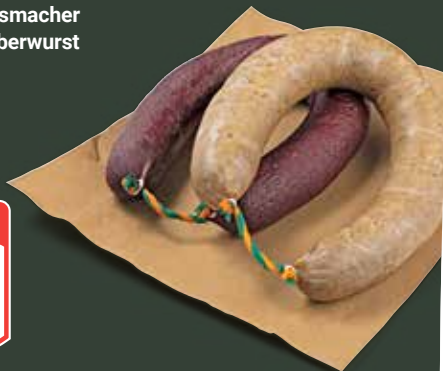

GÜNSTIG

gibt's bei

GLOBUS

je Kiste

11⁹⁹
~~14⁶⁹~~

Wir finden, probieren muss sich lohnen!

GLOBUS Hausmacher
Blut- oder Leberwurst
Im Ring

Probierpreis
je kg
5⁹⁰
~~6⁹⁰~~

GLOBUS Roggenbrot
Der fein gebackene Laib besteht zu 100 % aus Roggenmehl und ist dadurch eher dunkel und vor allem schön herzhaft

Probierpreis
1.000 g
1⁹⁹
~~3¹⁵~~

Auch als 500 g-Brot erhältlich

Leberknödel
mit Sauerkraut und
Kartoffelstampf