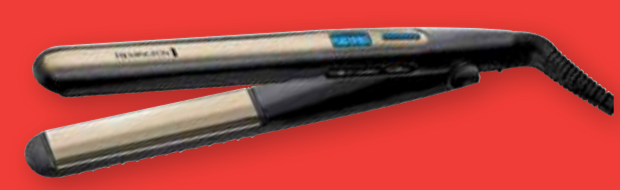

Haarglätter S6500 Sleek & Curl

57 W, Temperatur: 150-230 °C, Keramikbeschichtung, LCD-Display, abgerundetes Design für präzise Locken

14⁹⁹
~~57⁹⁹~~

REMINGTON
EST. NEW YORK 1937