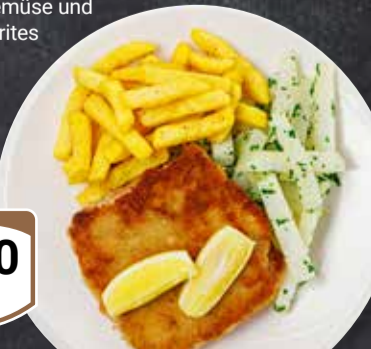

Gekochtes Rindfleisch
mit Meerrettichsauce,
dazu Bouillon-
Kartoffeln

Mittwoch

1050

Cordon bleu
vom Schwein, dazu
Kohlrabigemüse und
Pommes frites

Donnerstag

950

Bunter Gemüseteller
mit Sauce Hollandaise,
dazu Kartoffeltaschen