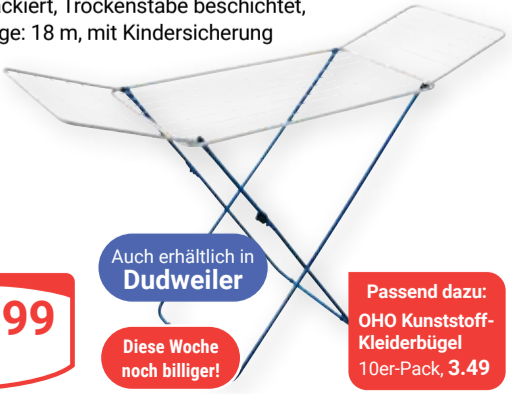

OHO Flügelwäschetrockner
Stahlrohr lackiert, Trockenstäbe beschichtet,
Trockenlänge: 18 m, mit Kindersicherung

12,99

Auch erhältlich in
Dudweiler

Diese Woche
noch billiger!

Passend dazu:
OHO Kunststoff-
Kleiderbügel
10er-Pack, 3,49