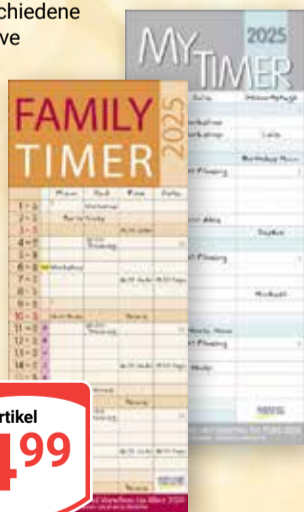

je Artikel
4.99

Raclette RE 4588
1.350 W, antihaftversiegelte Pfännchen,
Thermospot-Wärmeanzeige, Grillplatte antihaft-
beschichtet und spülmaschinengeeignet