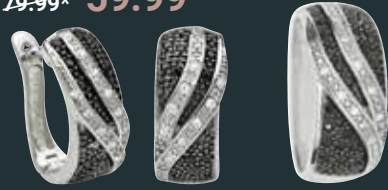

Silber-Freundschafts- oder Silber-Partnering
Bicolor, Damen-Ring mit Zirkonia**

1 je ~~64.99€~~ **49.99**   2 je ~~89.99€~~ **69.99**

Silber 925

Silber-Collier
Rhodiniert, mit Zirkonia**, Länge: 45 cm

~~69.99€~~ **54.99**

Passender Silber-Ring
oder
Passender Silber-Ohrschmuck

je ~~79.99€~~ **59.99**

Silber 925

Silber-Collier
Mit Zirkonia**, Länge: 45 cm

~~39.99€~~ **29.99**

Passender Silber-Ohrschmuck

~~29.99€~~ **24.99**

Auch vergoldet erhältlich

Silber 925

Süßwasserperlen-Collier
Mit Silberelementen und Zirkonia**, Länge: 60 cm

~~99.99€~~ **79.99**

Passender Silber-Ohrschmuck
Ø Süßwasserperlen: 7,0-7,5 mm

~~49.99€~~ **39.99**

Verschiedene Tragevarianten möglich

Ø Perlenverlauf: 7,0-9,0 mm

Silber 925

Silber-Collier
Vergoldet, mit Zirkonia**, Länge: 45 cm

Passender Silber-Ring
Passender Silber-Ohrschmuck

je ~~59.99€~~ **49.99**

Silber 925

Damen-Armbanduhr
Quarz, Metallgehäuse und -band, Mineralglas, Faltschließe, 5 bar

1 ~~29.99~~ **39.99€**

2 ~~29.99~~ **44.99€**

1

2

ORNAGÉ

Silber-Collier
Mit Zirkonia**, rosé und weiß, Länge: 45 cm

Passender Silber-Ring
Passender Silber-Ohrschmuck

je ~~44.99€~~ **34.99**

Silber 925

36 mm

2

4* Unverbindliche Preisempfehlung des Herstellers. ** Zirkonia ist ein synthetischer Stein, der den Diamanten zum Vorbild hat.