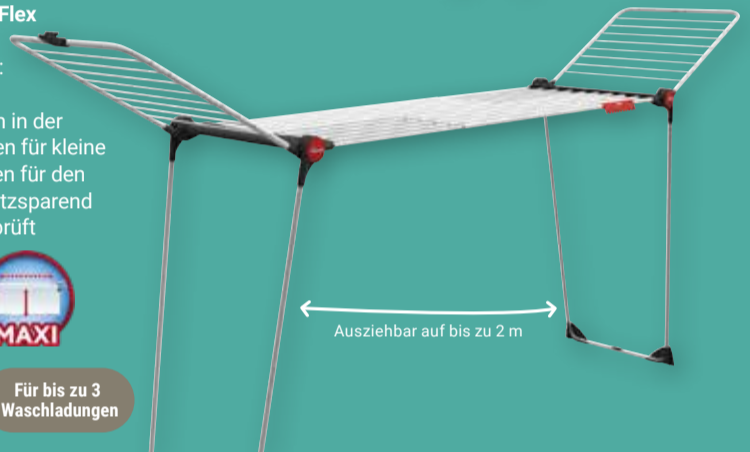

ab
29,99
44,99*

Für 2 bis 3
Waschladungen

Wäscheständer Infinity Flex
Aluminium/Stahl,
ausziehbar, Leinenlänge:
21-30 m, extra dicke
XXL-Leinen gegen Falten in der
Wäsche, inkl. Halterungen für kleine
Wäschestücke und Rollen für den
einfachen Transport, platzsparend
verstaubar, TÜV-/GS-geprüft