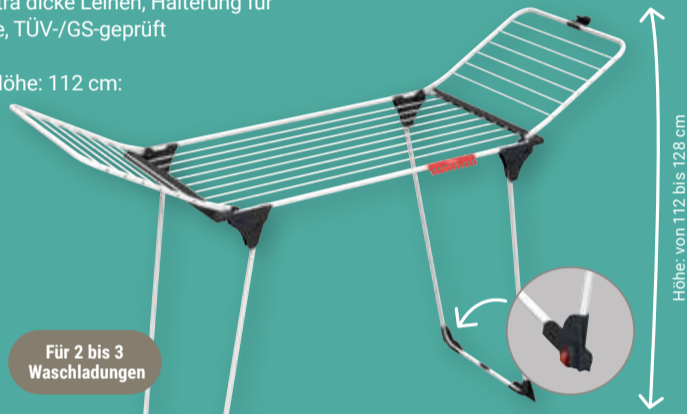

39,99
41,99*

Passend dazu:
**Bügeltischbezug
Comfort Plus**
9,99 (18,99*) oder
Ultra Fresh
14,99 (21,99*)

Wäscheständer
Aluminium/Stahl, extra dicke Leinen, Halterung für
kleine Wäschestücke, TÜV-/GS-geprüft
King
Leinenlänge: 20 m, Höhe: 112 cm:
29,99 (44,99*)
oder **Magnum**
Leinenlänge: 24 m,
Höhe: 128 cm:
34,99 (59,99*)