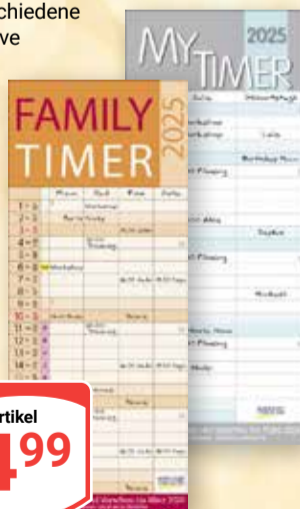

je Artikel
4.99

Raclette RE 4588
1.350 W, antihaftversiegelte Pfännchen,
Thermospot-Wärmeanzeige, Grillplatte antihaft-
beschichtet und spülmaschinengeeignet