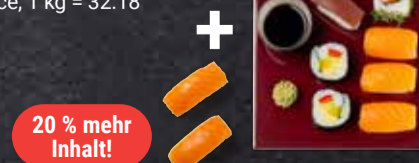

GLOBUS Spezial
Mit Lachs- und Thunfisch-Nigiri, Inside Out
mit Garnelen und Avocado, vegetarischer
Riesenrolle mit japanischer Mayonnaise,
Tamago, Avocado, Gurke und Paprika, Ingwer,
Wasabi und Sojasauce, 1 kg = 32.18

326 g
10⁴⁹