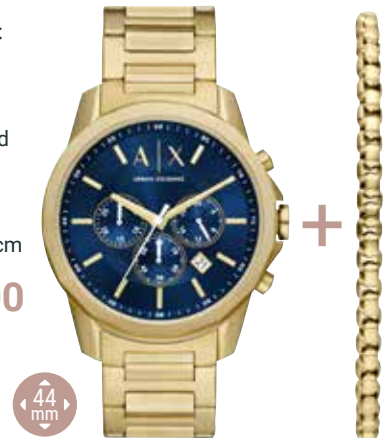

** Zirkonia ist ein synthetischer Stein, der den Diamanten zum Vorbild hat