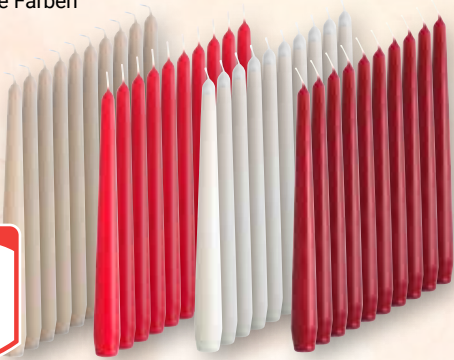

ab **2,99**
4,99*

Glasvase
Höhe: 15 cm: **14,99** oder
Höhe: 22 cm: **22,99**

ab **14,99**

Stoffservietten
50 x 50 cm,
verschiedene Farben

je 2er-Pack **3,99**
6,99*

Kombiservice Fleur Royal
Porzellan, Kaffeeservice
18-teilig oder Tafelservice
12-teilig

je Set **44,99**
79,99*

Leuchterkerzen
Höhe: 25 cm, Brenndauer: ca. 7 Std.,
verschiedene Farben

je 10er-Pack **4,99**

Stabfeuerzeug
Nachfüllbar, verschiedene Farben

je Artikel **1,79**

Besteck-Set King
Edelstahl 18/10 rostfrei, poliert, je 6 Löffel,
Gabeln, Messer, Kaffeelöffel, Kuchengabeln,
Espresso- und Macchiatolöffel,
spülmaschinengeeignet