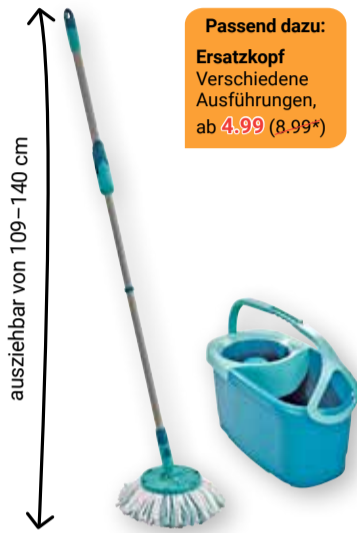

ab
24⁹⁹
~~44⁹⁹~~

Bodenwischer Profi XL
micro duo + s

27⁹⁹
~~42⁹⁹~~

Clean Twist
Disc Mopp Ergo
Rotations-Mechanismus
im Stiel, ausziehbar von
109–140 cm, Mikrofaser-
Mopp, Universaleimer: 20 l,
mit Schleudersieb,
für alle Bodenarten