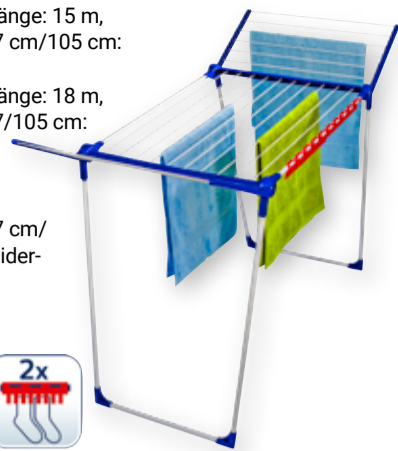

39⁹⁹
~~74⁹⁹~~

Standrockner Pegasus
Gestell und Leinen: Metall, rostgeschützt durch Kunststoff-
ummantelung, inklusive 2 Kleinteilehaltern
Pegasus 150 Trockenlänge: 15 m,
Breite: 55 cm, Höhe: 87 cm/105 cm:
24.99 (44.99*),
Pegasus 180 Trockenlänge: 18 m,
Breite: 66 cm, Höhe: 87/105 cm:
27.99 (49.99*) oder
Pegasus 200
Trockenlänge: 20 m,
Breite: 66 cm, Höhe: 87 cm/
107 cm, inklusive 5 Kleider-
bügeln: **32.99** (52.99*)