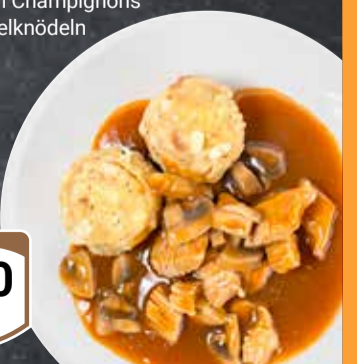

globus.de/meisterbaeckerei