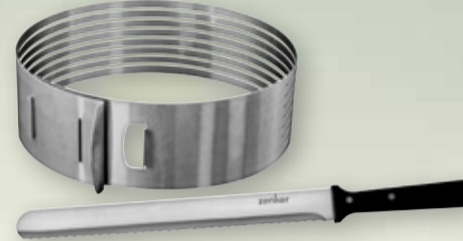

Motiv-Backform
Antihafbeschichtet,
Hase: 0,5 l oder
Lamm: 1 l

zenker
baking since 1885

je Artikel
5,99
~~15,99*~~

Silikon-Teigspachtel Biene
31 cm: **2,49** oder
Silikon-Teigschaber-Set
Mit Holzgriff und
24 Papiermuffin-
förmchen: **3,49**

ab
2,49

OHO Verschiedene Backformen
Stahl, antihafbeschichtet, backofengeeignet bis 230 °C:
von **2,99** bis **6,99**

ab
2,99

Diese Woche
noch billiger!

Passend dazu:
OHO Muffinförmchen
Papier, 200 Stück:
1,99 oder
Backpapier
Rund, Ø 37 cm,
10 Stück:
1,19

Küchenwaage Compact 300
Inkl. LCD-Anzeige, max. Tragkraft: 5 kg,
Zuwiegefunktion (Tara)

10,99
~~19,99*~~

SOEHNLE

Kuchenbehälter
Kunststoff, BPA-frei, spülmaschineneeignet,
verschiedene Modelle, Größen und Farben:
von **4,99** (~~11,49*~~) bis **14,99** (~~29,99*~~)

ab
4,99
~~11,49*~~

rotho
SWISS DESIGN

Mit Muffin-
einsatz

Konditor- und Glasurmesser
Edelstahl, rostfrei, spülmaschineneeignet, Klinge: 30 cm,
beidseitig geschliffen: **5,99** (~~12,99*~~) oder
Tortenboden-Schneidhilfe
Edelstahl, rostfrei, spülmaschineneeignet, Führungsschienen
in 7 verschiedenen Höhen, Ø 26–28 cm: **9,99** (~~22,99*~~)

zenker
baking since 1885

ab
5,99
~~12,99*~~

1. Handmixer MFQ 3010
300 W, 2 Stufen und Turbo-Funktion,
inkl. Quirlen und Knethaken oder
2. Stabmixer MSM6B150
300 W, inkl. Messbecher
mit Skalierung,
Zubehör spül-
maschinen-
geeignet

je Artikel
19,99
~~29,99*~~

BOSCH
Technik fürs Leben

Waffelautomat WA3606
800 W, 2 Backflächen mit je 21,5 x 13,5 cm,
stufenlos einstellbarer Bräunungsgrad,
Überhitzungsschutz

19,99
~~34,95*~~

CIA TRONIC

Küchenmaschine 12996 DS
1.000 W, Edelstahlschüssel: 5 l,
12 Geschwindigkeiten, stufenlos
regulierbar, planetarisches Rührsystem,
inkl. Schneebesen, Rührersatz,
Knethaken und Spritzschutz
mit Einfüllöffnung

GOURMETMAXX

69,99
~~89,99*~~