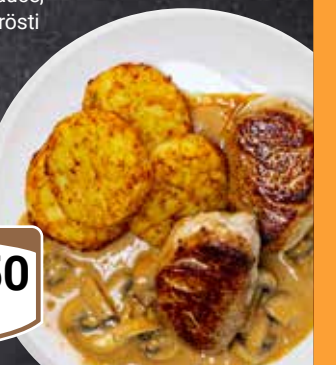

GLOBUS

Meisterbäckerei

Ich weiß, was in unserem Teig steckt. Weil ich ihn selbst geknetet habe.

Herr Ketzler,
Teamleiter der Meisterbäckerei

GLOBUS Landbrot
60/40 Roggenmischbrot,
kräftig ausgebacken mit
20 Stunden gereiftem
Natursauerteig und
Sonnenblumenkernen

1.000 g
360

Eiscafé

Für den kleinen Hunger
beim Großeinkauf: leckere
Backwaren, Snacks
und mehr.

1 GLOBUS Berliner
+ 1 Kaffee nach Wahl

Kombiangebot

349
4⁰⁵

GLOBUS Saatenbrötchen
Weizenbrötchen mit Lein-
saat, Roggenvollkorn-
schrot und Hafer-
flocken

pro Stück
080

GLOBUS Pariser Kranz
Aus Rührteig, mit Pudding-
creme, außen mit Mandeln
bestreut, ein ganzer
Kranz, 1 kg = 8.53

850 g
725

GLOBUS Roggenbaguette
Mit Pfefferkruste,
1 kg = 8.75

240 g
210

GLOBUS Vollkornbrötchen
Aus 70 % Weizen- und
30 % Roggenvollkornmehl,
Stück = 0.48

4 Stück
190

4 kaufen -
nur 3 bezahlen

GLOBUS Sandkuchen
Verschiedene Sorten,
je ganzer Kuchen,
1 kg: 8.75-9.21

je 380-400 g
350

GLOBUS Amerikaner
Mit Motiv-Dekor,
Stück = 1.68

2 Stück
335

GLOBUS Berliner
Mit Haselnuss-Cremefüllung
und kakaohaltiger Fett-
glasur, Stück = 1.27

2 Stück
255

GLOBUS Muffins
Gemischt, Rührkuchen mit
Schokolade, Heidel-
beeren und Käse-
kuchenmasse,
Stück = 1.40

4 Stück
560

GLOBUS Donuts
Gemischt, Hefeteigringe,
verschiedene Geschmacks-
richtungen, Stück = 0.95

je 4 Stück
380

GLOBUS Berliner
Mit Pistazien-Cremefüllung,
Stück = 1.35

2 Stück
270

GLOBUS

Restaurant

Lecker darf kein Luxus sein! Darum bieten wir Ihnen beste Qualität zu fairen Preisen.

Wochengerichte

Rippchen
auf Sauerkraut,
mit Kartoffel-
stampf

890

Gebratener Fleischkäse
mit Schmorzwiebeln
und Spiegelei,
dazu Brat-
kartoffeln

850

An unserer Sushitheke

So entsteht
unser Sushi