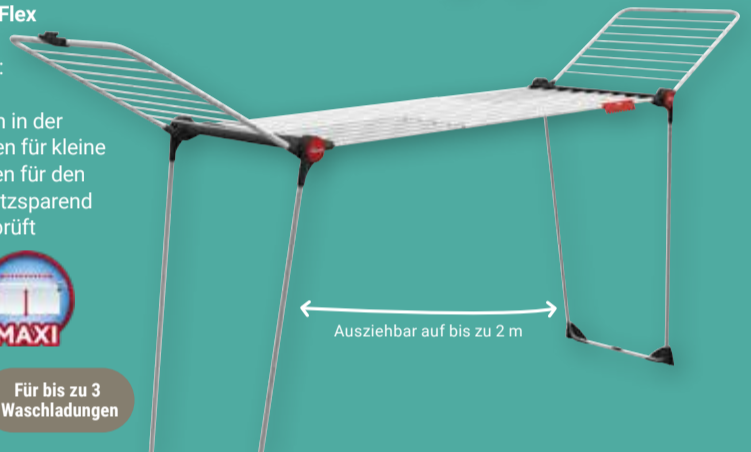

39,99
41,99*

Passend dazu:
Bügeltischbezug Comfort Plus
9,99 (18,99*) oder
Ultra Fresh
14,99 (21,99*)

Wäscheständer
Aluminium/Stahl, extra dicke Leinen, Halterung für kleine Wäschestücke, TÜV-/GS-geprüft

King
Leinenlänge: 20 m, Höhe: 112 cm: 29,99 (44,99*)
oder **Magnum**
Leinenlänge: 24 m, Höhe: 128 cm: 34,99 (59,99*)

ab
29,99
44,99*

Für 2 bis 3 Waschladungen

Wäscheständer Infinity Flex
Aluminium/Stahl, ausziehbar, Leinenlänge: 21-30 m, extra dicke XXL-Leinen gegen Falten in der Wäsche, inkl. Halterungen für kleine Wäschestücke und Rollen für den einfachen Transport, platzsparend verstaubar, TÜV-/GS-geprüft

49,99
78,99*

Für bis zu 3 Waschladungen

Frühstücksglück

Kaffeeautomat CME-125050
900 W, für bis zu 8 Tassen Kaffee, Dauerfilter, inkl. zwei Thermoskannen

34,99
69,99*