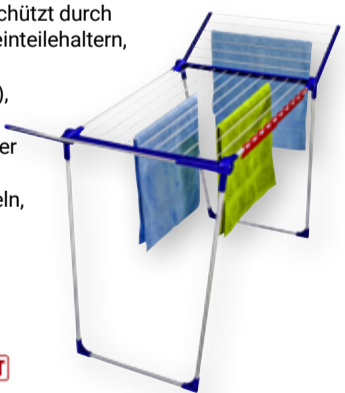

ab
3799
7495*

PROFI COOK

3 Jahre GLOBUS Garantie

Stabmixer PC-SM 1094
1.000 W, 4-fach Edelstahlmesser, abnehmbarer Edelstahl-Mixstab: 27 cm, stufenlose Geschwindigkeitsregelung, Tastschalter blau beleuchtet, extra langes Spiralkabel

PROFI COOK

2999
5995*

3 Jahre GLOBUS Garantie

Standrockner Pegasus
Gestell und Leinen: Metall, rostgeschützt durch Kunststoffummantelung, inkl. 2 Kleinteilehaltern,
Pegasus 150 Trockenlänge: 15 m, 55 x 87 cm/105 cm: **24.99** (44.99*),
Pegasus 180 Trockenlänge: 18 m, 66 x 87/105 cm: **27.99** (49.99*) oder
Pegasus 200 Trockenlänge: 20 m, 66 x 87/107 cm, inkl. 5 Kleiderbügel, **32.99** (52.99*)