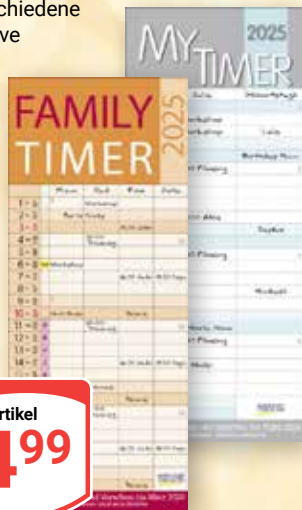

je Artikel
4.99

Raclette RE 4588
1.350 W, antihaftversiegelte Pfännchen,
Thermospot-Wärmeanzeige, Grillplatte antihaft-
beschichtet und spülmaschinengeeignet