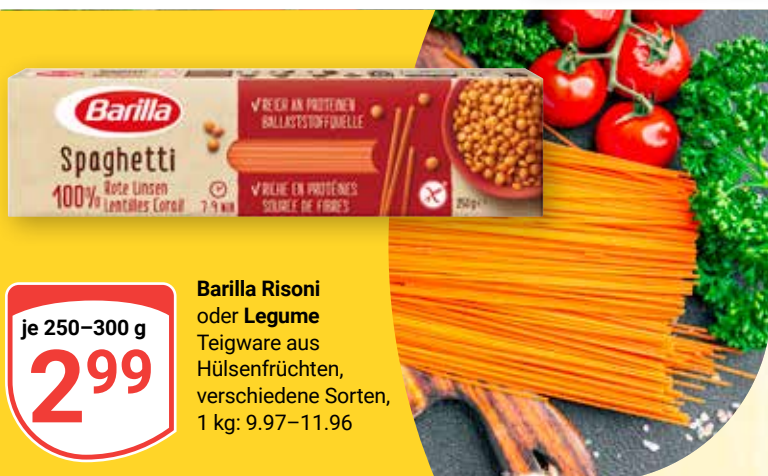

Storck Nimm2 Familienpackung  
Multivitamin-Bonbons für die ganze Familie,  
1 kg = 4.17

429 g  
**1.79**  
1.99

Wick ohne Zucker  
Verschiedene  
Sorten,  
1 kg = 17.92

Je 72 g  
**1.29**  
1.65

Je 250-300 g  
**2.99**