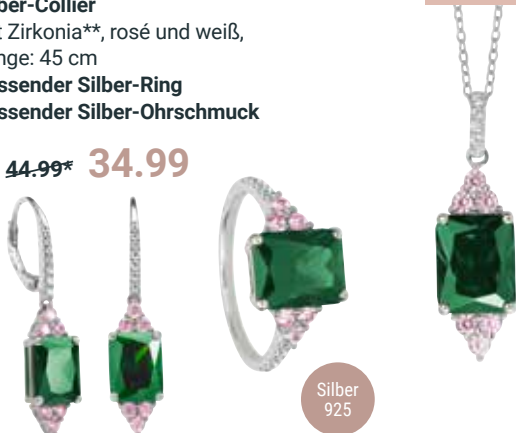

Silber-Collier
Mit Zirkonia**, rosé und weiß, Länge: 45 cm

Passender Silber-Ring
Passender Silber-Ohrschmuck

je ~~44.99€~~ **34.99**

Silber 925

36 mm

4* Unverbindliche Preisempfehlung des Herstellers. ** Zirkonia ist ein synthetischer Stein, der den Diamanten zum Vorbild hat.