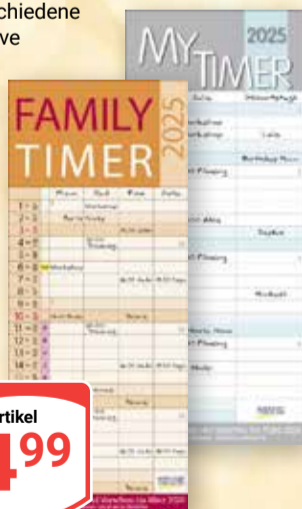

je Artikel
4.99

Raclette RE 4588
1.350 W, antihaftversiegelte Pfännchen,
Thermospot-Wärmeanzeige, Grillplatte antihaft-
beschichtet und splmaschinengeeignet