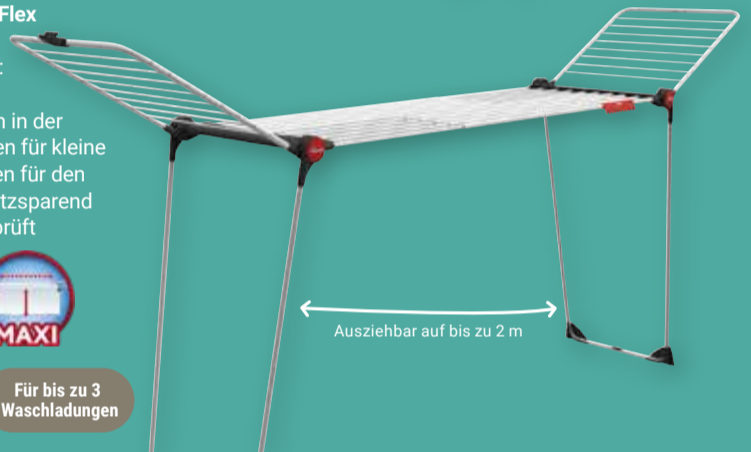

Wäscheständer Infinity Flex
Aluminium/Stahl,
ausziehbar, Leinenlänge:
21-30 m, extra dicke
XXL-Leinen gegen Falten in der
Wäsche, inkl. Halterungen für kleine
Wäschestücke und Rollen für den
einfachen Transport, platzsparend
verstaubar, TÜV-/GS-geprüft

49,99
78,99*

Für bis zu 3
Waschladungen

Ausziehbar auf bis zu 2 m

Frühstücksglück

Kaffeeautomat CME-125050
900 W, für bis zu 8 Tassen Kaffee,
Dauerfilter, inkl. zwei
Thermoskannen

34,99
69,99*