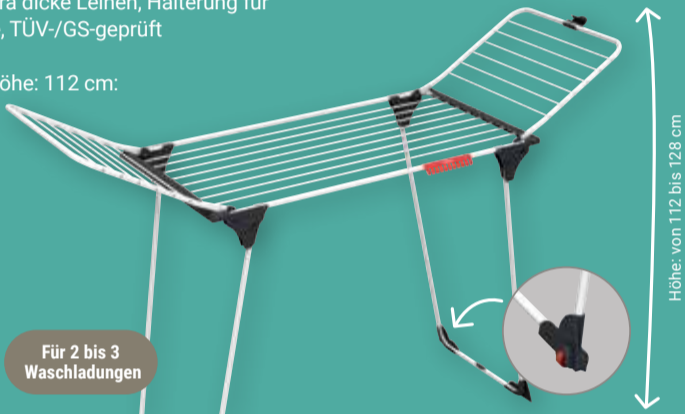

39,99
41,99*

Passend dazu:
Bügeltischbezug
Comfort Plus
9,99 (18,99*) oder
Ultra Fresh
14,99 (21,99*)

Wäscheständer
Aluminium/Stahl, extra dicke Leinen, Halterung für
kleine Wäschestücke, TÜV-/GS-geprüft

King
Leinenlänge: 20 m, Höhe: 112 cm:
29,99 (44,99*)
oder **Magnum**
Leinenlänge: 24 m,
Höhe: 128 cm:
34,99 (59,99*)

ab
29,99
44,99*

Für 2 bis 3
Waschladungen