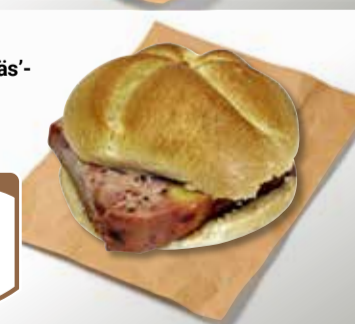

GLOBUS

Fachmetzgerei

je kg
8⁹⁰

GLOBUS Pressack
Verschiedene Sorten,
am Stück

GLOBUS Hausmacher
Blut- oder Leberwurst
Im Ring

je kg
6⁹⁰

1 kg
8⁹⁰

GLOBUS Wiener Würstchen*
Im zarten Saitling

1 kg
7⁹⁰

GLOBUS Bockwurst*
Mild gewürzt

1 kg
8⁹⁰

Diese Woche
noch billiger!

GLOBUS Rohesser
Nach Westfälischer Art,
im zarten Saitling

Herrn Töpfers Wurst-Empfehlung:

100 g
1³⁹

GLOBUS Backrauchschinken

Mild und saftig

GLOBUS
Käsewürstchen*
Mittelgroß,
im zarten Saitling

1 kg
9⁹⁰

GLOBUS Leberkäse*
Zum Selberbacken

1 kg
5⁴⁰

GLOBUS
Bündelbratwurst
Im zarten
Bündeldarm,
mit Majoran

1 kg
9⁹⁰

GLOBUS
Krustenschinken
Dunkel gebacken,
geschnitten

100 g
1⁶⁹

Kalbsbrust
Gefüllt

1 kg
9⁹⁰

Kalbshaxe

1 kg
9⁹⁰

Tafelspitz
Vom Jungbullen,
am Stück

1 kg
12⁹⁰

Forchheimer
Saftschinken
Dunkel
geräuchert

100 g
1⁶⁹

Sauerbraten
Eingelegt nach
Hausfrauen
Art

1 kg
12⁹⁰

Schweineschäufel
Aus der Schulter,
mit Knochen

1 kg
5⁹⁰

GLOBUS Honigschinken
Gebacken, geräuchert
und mit Honig
verfeinert,
geschnitten

100 g
1⁶⁹

GLOBUS
Belegte Semmel
Mit Bierschinken

pro Stück
1⁴⁰

Mit Fleisch am Stück schneiden Sie besser ab.

Jetzt Fleisch am Stück
kaufen, zu Hause schneiden
und sparen.

Rinderbraten
Aus der Jungbullenkeule,
am Stück

1 kg
12⁹⁰

Rinderwade oder
-beinscheiben
Vom Jungbullen,
am Stück

je kg
9⁹⁰

GLOBUS
Mett-Semmel

pro Stück
1⁶⁰

Putenbraten
Aus der mageren
Putenbrust

1 kg
11⁹⁰

Römerbraten
Mild gepökelt und
geräuchert, am Stück,
vom frischen
Schweinehals

1 kg
6⁴⁰

GLOBUS
Pizzaleberkäse-
Semmel

pro Stück
1⁹⁰

GLOBUS Schweinebauch
Mager, mit Knochen,
am Stück

1 kg
4⁹⁰

Diese Woche
noch billiger!

Schweinebraten
oder -rollbraten
Aus der Schulter,
am Stück

je kg
4⁴⁰

Diese Woche
noch billiger!

Wir sind nur günstig, weil wir nachhaltig sind. Durch eine fast vollständige Verwertung des Tieres.