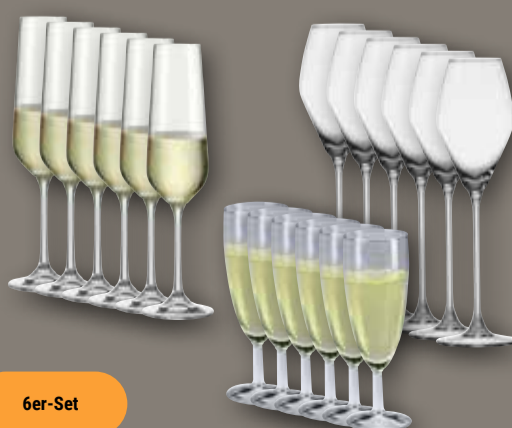

2 in 1: Raclette und Fondue

44.99
89.90*

Raclette RG 3757
1.400 W, stufenlos regulierbar, antihafbeschichtet,
Kontrollleuchten, inkl. Holzspatel

Platz für 8 Pfännchen

29.99
59.95*

Servierplatte
Schiefer, verschiedene Größen:
von 1.99 (3.99*)
bis 3.99 (14.99*)

ab **1.99**
3.99*

Sektgläser
Glas, verschiedene Ausführungen,
je 6er-Set:
von 5.99 (11.94*)
bis 12.99 (23.99*)

ab **5.99**
11.94*

6er-Set

Glücksschweinchen
Material: Artclay (PVC), 2 cm,
verschiedene Designs