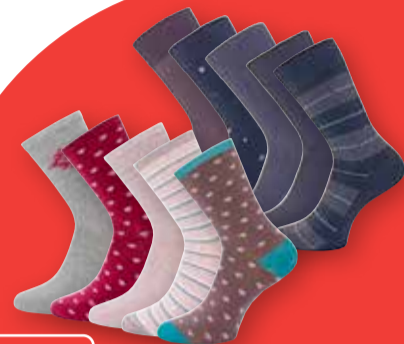

7er-Pack

je 7er-Pack  
**29,99**

**Damen-Corselette**  
 Verschiedene Qualitäten,  
 Größen, Designs und Farben

Modellbeispiele

je Artikel  
**24,99**  
~~59,99~~

je 5er-Pack  
**6,99**

**Socken**  
 Baumwollmischung,  
 Größen: 35/38-43/46,  
 verschiedene Farben