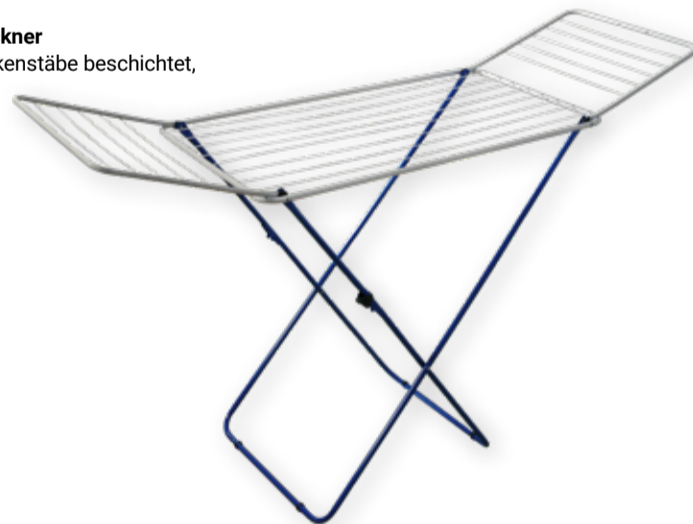

**CO2
Reserve-Zylinder**

sodastream

je Artikel
24⁹⁹

OHO Flügelwäschetrockner

Stahlrohr lackiert, Trockenstäbe beschichtet,
Trockenlänge: 18 m,
mit Kindersicherung

Diese Woche
noch billiger!

12⁹⁹
14^{99*}

Drucker HP Deskjet 2820e