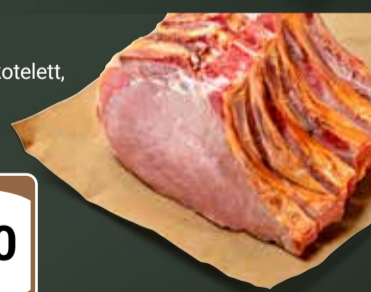

Kasseler
Vom Stielkotelett,
am Stück

1 kg
5⁴⁰

GLOBUS Partybraten
Mild gepökelt und
herzhaft geräuchert

1 kg
5⁴⁰