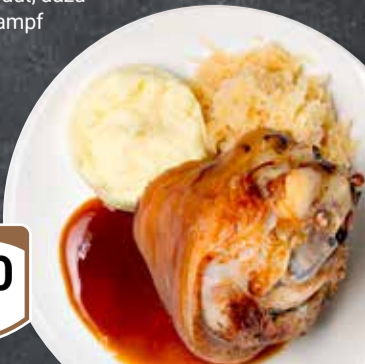

Schweinhaxe
mit Sauerkraut, dazu
Kartoffelstampf

950

Freitag

Gebackenes Schollenfilet
mit Kartoffelsalat
und Remoulade

1050

Samstag

Cordon bleu
vom Schwein, mit
Herbstgemüse,
dazu Pommes
frites

900