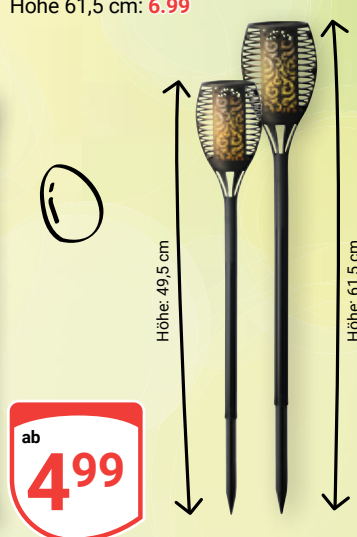

ab **2,49**
2,99*

LED-Solarfackel
Kunststoff, mit Flackereffekt, Höhe: 49,5 cm: 4,99 oder Höhe 61,5 cm: 6,99