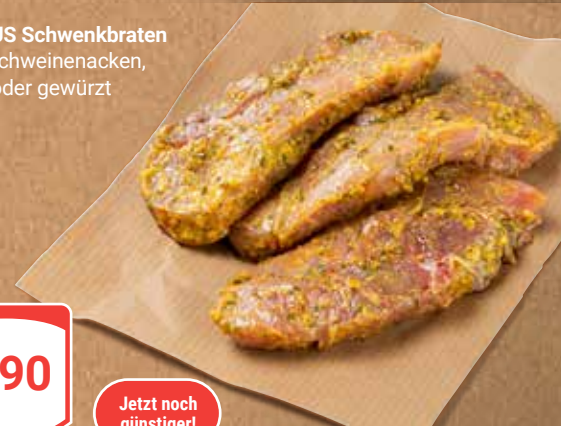

GLOBUS
Hausmacher Bratwurst
Grob

1 kg
5⁹⁰

Jetzt noch
günstiger!

GLOBUS Grillbratwurst*
Im Schweinedarm

1 kg
6⁹⁰

Jetzt noch
günstiger!

GLOBUS Schwenkbraten
Vom Schweinenacken,
natur oder gewürzt

je kg
7⁹⁰