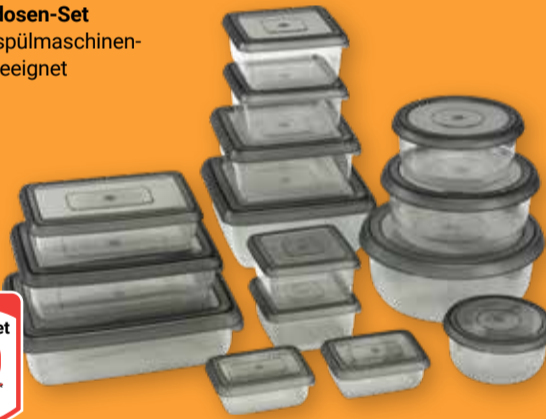

3⁰⁰
11⁹⁹

je 6er-Pack
3⁰⁰

Duo Pack
Verschiedene Motive, ab 4 Jahren

je Artikel
5⁰⁰
5⁹⁹

5€

Frischhaltedosen-Set
Kunststoff, spülmaschinen- und gefriergeeignet

15-teiliges Set
7⁰⁰
15⁹⁹

7€