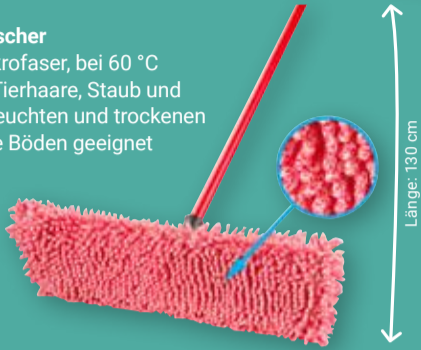

2-teiliges Set
24,99
44,99*

Reiniger, 700 ml im Wert von 2,79* gratis dazu!

Pet Pro Bodenwischer
Bezug: 100 % Mikrofaser, bei 60 °C waschbar, fängt Tierhaare, Staub und Partikel auf, zur feuchten und trockenen Reinigung, für alle Böden geeignet

Ideal für Haustierbesitzer

9,99
22,49*

Weitere Pet Pro Artikel in Ihrer Markthalle erhältlich

Passend dazu:
Ersatzbezug
4,99 (9,69*)

ab
6,99
12,49*

Superfeger Classic Kehr-Set
Loser Schmutz und Staub werden ohne Aufwirbeln weggefegt, 2-teiliges Set: **6,99** (12,49*) oder **Classic Besen** Mit verstellbarem Teleskopstiel: **9,99** (16,99*)