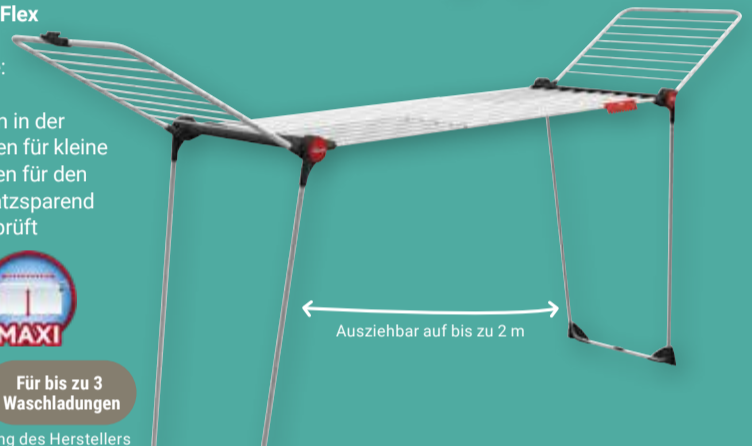

Höhe: von 112 bis 128 cm

Wäscheständer Infinity Flex
Aluminium/Stahl, ausziehbar, Leinenlänge: 21–30 m, extra dicke XXL-Leinen gegen Falten in der Wäsche, inkl. Halterungen für kleine Wäschestücke und Rollen für den einfachen Transport, platzsparend verstaubar, TÜV-/GS-geprüft

49,99
78,99*

Für bis zu 3 Waschladungen

Ausziehbar auf bis zu 2 m

*Unverbindliche Preisempfehlung des Herstellers

Angebote & Aktionen in Ihrem GLOBUS Eschborn