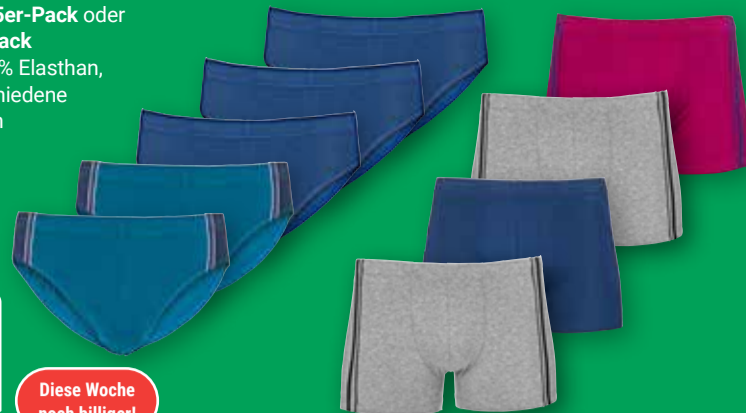

! Grünes Licht für Tiefstpreise!

Bis zu **8.000** Produkte discount-günstig!

OHO Herren-Slips 5er-Pack oder -Retro-Pants 4er-Pack
95 % Baumwolle, 5 % Elasthan,
Größen: 5-9, verschiedene
Designs und Farben

je 4er-/5er-Pack
10⁹⁹
~~14⁹⁹*~~

Diese Woche noch billiger!

Arbeitssocken
75 % Baumwolle,
22 % Polyester,
3 % Elasthan,
Größen: 39/42-43/46

Tiefstpreis
je 5er-Pack
4⁹⁹