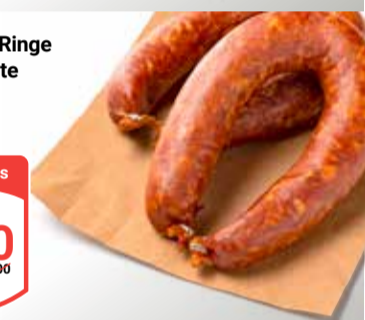

GLOBUS Schweinefilet
Geräuchert

1 kg
13⁹⁰