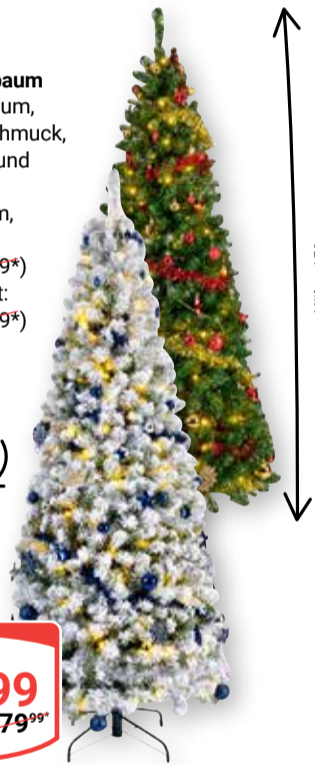

Höhe: 150 cm

Leicht aufzubauen

ab
79 99
179 99*

Thermofleece-Bettwäsche
Mit Reißverschluss, 135 x 200/80 x 80 cm,
verschiedene Designs