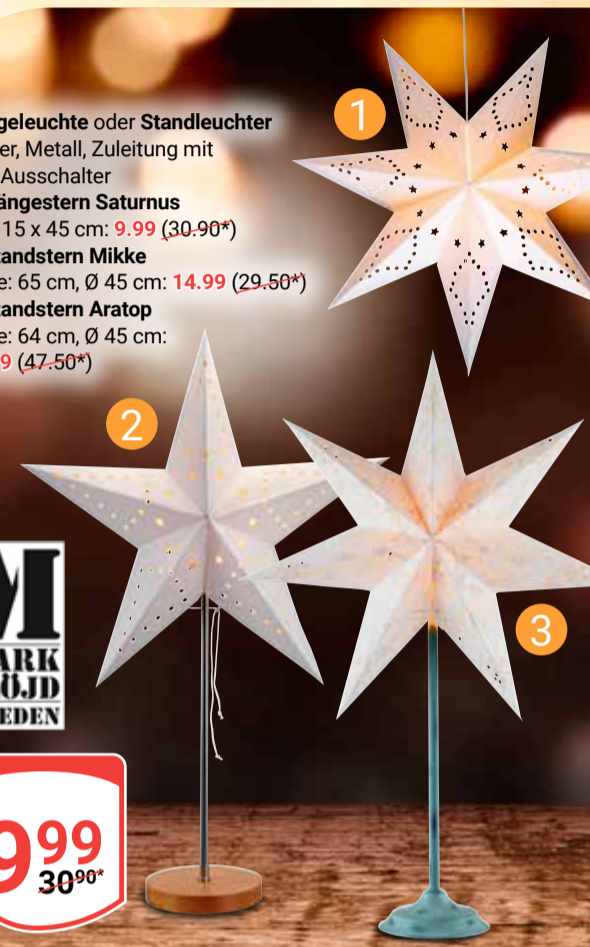

Anhänger
Metall, 35 x 40 cm,
verschiedene Ausführungen

je Artikel
9,99
~~19,99*~~

Höhe: 40 cm

Breite: 35 cm

Trockengestecke
Verschiedene
Ausführungen:
von **2,49** (2,99*)
bis **4,99** (5,49*)

ab
2,49
~~2,99*~~

LED-Micro-Lichterkette
Batteriebetrieb (ohne Batterien),
verschiedene Ausführungen:
von **1,49** (1,99*)
bis **1,99** (2,49*)

ab
1,49
~~1,99*~~

Dekorationsbeispiel

Trockengesteck
Teelichtglas im Zapfenkranz: **7,99** oder
Zapfenkranz: Ø 34 cm: **16,99**

ab
7,99

Deko-Kranz
Mit Beleuchtung,
Ø 40 cm

19,99
~~29,99*~~

Adventskerzen
Verschiedene Ausführungen:
von **3,79** bis **9,99**

ab
3,79

Rustikkerzen-Set
80 x 60 mm,
verschiedene Farben

je 4er-Set
6,99

Passend dazu:
OHO Stabfeuerzeug
Nachfüllbar, 1,59

Hängeleuchte oder Standleuchter
Papier, Metall, Zuleitung mit
Ein-/Ausschalter

1. **Hängestern Saturnus**
   45 x 15 x 45 cm: **9,99** (30,90*)
2. **Standstern Mikke**
   Höhe: 65 cm, Ø 45 cm: **14,99** (29,50*)
3. **Standstern Aratop**
   Höhe: 64 cm, Ø 45 cm:
   19,99 (47,50*)

ab
9,99
~~30,90*~~

Schnellkochtopf-Set
Edelstahl, je 1 Schnellkochtopf, 6 l,
Schnellkochpfanne, 3 l, Schnellkoch-
deckel, Dünsteinsatz und Standfuß,
spülmaschinengeeignet, Sicherheits-
ventil, Überdrucksicherung

5-teiliges Set
69,99
~~199,90*~~

Induktion

Zerkleinerer Nicer Dicer
Kunststoff/Edelstahl, zum Schneiden, Reiben,
Hobeln, Zubereitungsmöglichkeiten: z. B. Würfel,
Stifte, Viertel, Achtel, Scheiben etc.,
alle Teile sind spülmaschinengeeignet

Genius
16-teiliges Set
39,99
~~89,95*~~

16-teiliges Set

Energiespartopf
Aluminiumguss, antihafbeschichtet,
Ø 24 cm, 6 l, Glasdeckel mit Silikonrand
und Druckablassventil

49,99
~~139,90*~~

30 % Energie sparen

Induktion

Solange
der Vorrat
reicht

Topf-Set
Edelstahl, Bratentopf: Ø 16 und 20 cm und
Fleischtopf: Ø 24 cm, inkl. Glasdeckel,
spülmaschinengeeignet

3-teiliges Set
29,99
~~79,90*~~