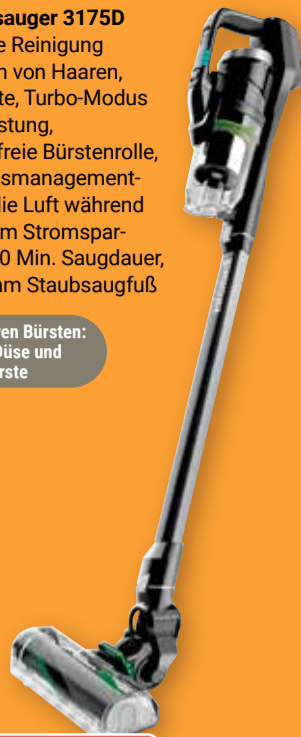

je Kiste
9⁹⁹

Icon Turbo Pet 2 in 1 Akku-Hand- und Stielstaubsauger 3175D
Leistungsstarke Reinigung ohne Einwickeln von Haaren, für Tierhaushalte, Turbo-Modus für stärkere Leistung, verhedderungsfreie Bürstenrolle, Haustiergeruchsmanagementfilter, erfrischt die Luft während der Reinigung, im Stromsparmodus bis zu 50 Min. Saugdauer, LED-Leuchten am Staubsaugfuß

Inkl. zwei weiteren Bürsten:
Mini-Turbo-Düse und
Staubbürste

149⁰⁰
544⁹⁵*

Erdmann's Nussbeutel für Vögel
5 Stück, 1 kg = 2.48