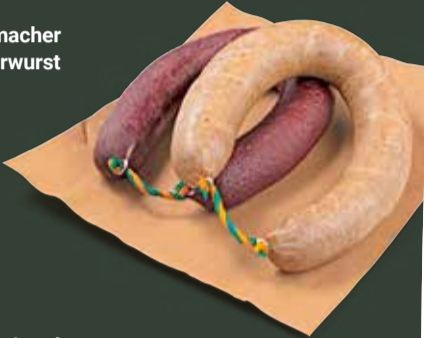

**Wir finden, probieren
muss sich lohnen!**

GLOBUS Hausmacher
Blut- oder Leberwurst
Im Ring

Probierpreis
je kg
5⁹⁰
6⁹⁰

GLOBUS Weltmeisterbrot
Weizenmischbrot mit
verschiedenen Saaten und
einem Mohn-Sesam-Dekor,
mit Natursauerteig gebacken,
1 kg = 2.12