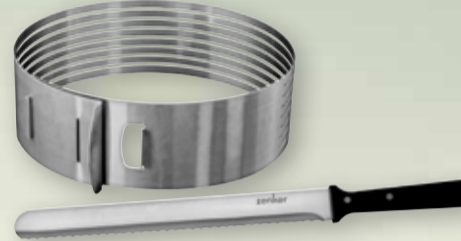

Motiv-Backform
Antihafbeschichtet,
Hase: 0,5 l oder
Lamm: 1 l

zenker
baking since 1885

je Artikel
5,99
~~15,99*~~

Silikon-Teigspachtel Biene
31 cm: **2,49** oder
Silikon-Teigschaber-Set
Mit Holzgriff und
24 Papiermuffin-
förmchen: **3,49**

ab
2,49

OHO Verschiedene Backformen
Stahl, antihafbeschichtet, backofengeeignet bis 230 °C:
von **2,99** bis **6,99**

ab
2,99

Diese Woche noch billiger!

Passend dazu:
OHO Muffinförmchen
Papier, 200 Stück:
1,99 oder
Backpapier
Rund, Ø 37 cm,
10 Stück:
1,19

Küchenwaage Compact 300
Inkl. LCD-Anzeige, max. Tragkraft: 5 kg,
Zuwiegefunktion (Tara)

10,99
~~19,99*~~

SOEHNLE

Kuchenbehälter
Kunststoff, BPA-frei, spülmaschineneignet,
verschiedene Modelle, Größen und Farben:
von **4,99** (~~11,49*~~) bis **14,99** (~~29,99*~~)

ab
4,99
~~11,49*~~

rotho
SWISS DESIGN

Mit Muffin-einsatz

Konditor- und Glasurmesser
Edelstahl, rostfrei, spülmaschineneignet, Klinge: 30 cm,
beidseitig geschliffen: **5,99** (~~12,99*~~) oder
Tortenboden-Schneidhilfe
Edelstahl, rostfrei, spülmaschineneignet, Führungsschienen
in 7 verschiedenen Höhen, Ø 26–28 cm: **9,99** (~~22,99*~~)

zenker
baking since 1885

ab
5,99
~~12,99*~~

1. Handmixer MFQ 3010
300 W, 2 Stufen und Turbo-Funktion,
inkl. Quirlen und Knethaken oder
2. Stabmixer MSM6B150
300 W, inkl. Messbecher
mit Skalierung,
Zubehör spül-
maschinen-
geeignet

je Artikel
19,99
~~29,99*~~

BOSCH
Technik fürs Leben

Waffelautomat WA3606
800 W, 2 Backflächen mit je 21,5 x 13,5 cm,
stufenlos einstellbarer Bräunungsgrad,
Überhitzungsschutz

19,99
~~34,95*~~

CIA TRONIC

Küchenmaschine 12996 DS
1.000 W, Edelstahlschüssel: 5 l,
12 Geschwindigkeiten, stufenlos
regulierbar, planetarisches Rührsystem,
inkl. Schneebesen, Rührersatz,
Knethaken und Spritzschutz
mit Einfüllöffnung

GOURMETMAXX

69,99
~~89,99*~~