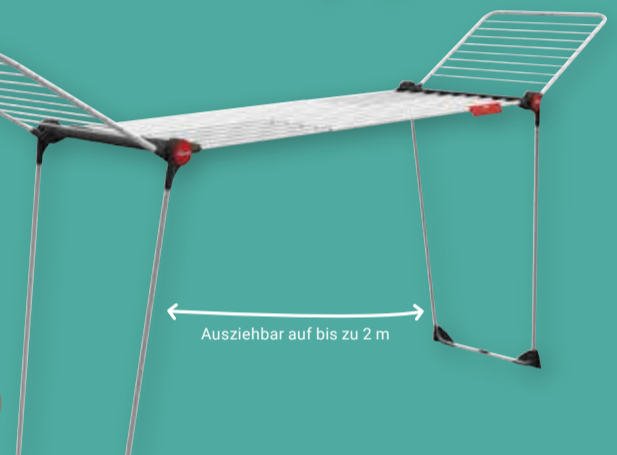

Ausziehbar auf bis zu 2 m

Frühstücksglück

Kaffeeautomat CME-125050
900 W, für bis zu 8 Tassen Kaffee, Dauerfilter, inkl. zwei Thermoskannen

34⁹⁹
~~69⁹⁹*~~