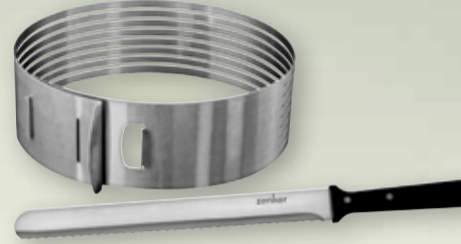

Motiv-Backform
Antihafbeschichtet,
Hase: 0,5 l oder
Lamm: 1 l

zenker
baking since 1885

je Artikel
5,99
~~15,99*~~

Silikon-Teigspachtel Biene
31 cm: **2,49** oder
Silikon-Teigschaber-Set
Mit Holzgriff und
24 Papiermuffin-
förmchen: **3,49**

ab
2,49

OHO Verschiedene Backformen
Stahl, antihafbeschichtet, backofengeeignet bis 230 °C:
von **2,99** bis **6,99**

ab
2,99

Diese Woche noch billiger!

Passend dazu:
OHO Muffinförmchen
Papier, 200 Stück:
1,99 oder
Backpapier
Rund, Ø 37 cm,
10 Stück:
1,19

Küchenwaage Compact 300
Inkl. LCD-Anzeige, max. Tragkraft: 5 kg,
Zuwiegefunktion (Tara)

10,99
~~19,99*~~

SOEHNLE

Kuchenbehälter
Kunststoff, BPA-frei, spülmaschineneeignet,
verschiedene Modelle, Größen und Farben:
von **4,99** (~~11,49*~~) bis **14,99** (~~29,99*~~)

ab
4,99
~~11,49*~~

rotho
SWISS DESIGN

Mit Muffin-
einsatz

Konditor- und Glasurmesser
Edelstahl, rostfrei, spülmaschineneeignet, Klinge: 30 cm,
beidseitig geschliffen: **5,99** (~~12,99*~~) oder
Tortenboden-Schneidhilfe
Edelstahl, rostfrei, spülmaschineneeignet, Führungsschienen
in 7 verschiedenen Höhen, Ø 26–28 cm: **9,99** (~~22,99*~~)

zenker
baking since 1885

ab
5,99
~~12,99*~~

1. Handmixer MFQ 3010
300 W, 2 Stufen und Turbo-Funktion,
inkl. Quirlen und Knethaken oder
2. Stabmixer MSM6B150
300 W, inkl. Messbecher
mit Skalierung,
Zubehör spül-
maschinen-
geeignet

je Artikel
19,99
~~29,99*~~

BOSCH
Technik fürs Leben

Waffelautomat WA3606
800 W, 2 Backflächen mit je 21,5 x 13,5 cm,
stufenlos einstellbarer Bräunungsgrad,
Überhitzungsschutz

19,99
~~34,95*~~

CIA TRONIC

Küchenmaschine 12996 DS
1.000 W, Edelstahlschüssel: 5 l,
12 Geschwindigkeiten, stufenlos
regulierbar, planetarisches Rührsystem,
inkl. Schneebesen, Rührersatz,
Knethaken und Spritzschutz
mit Einfüllöffnung

GOURMETMAXX

69,99
~~89,99*~~