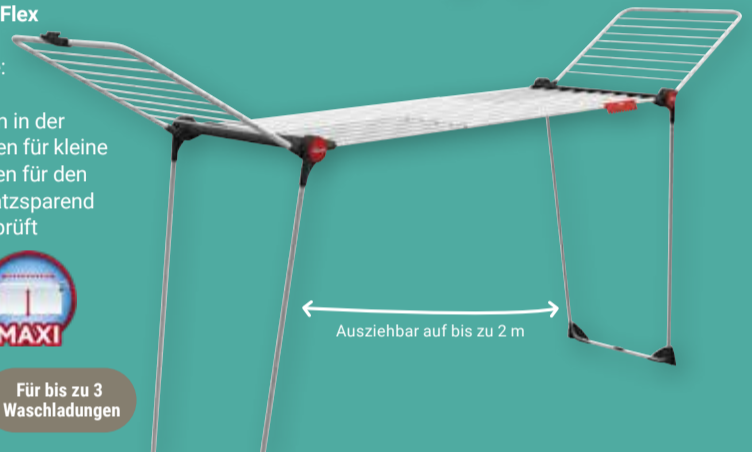

Wäscheständer Infinity Flex
Aluminium/Stahl, ausziehbar, Leinenlänge: 21-30 m, extra dicke XXL-Leinen gegen Falten in der Wäsche, inkl. Halterungen für kleine Wäschestücke und Rollen für den einfachen Transport, platzsparend verstaubar, TÜV-/GS-geprüft

49⁹⁹
~~78⁹⁹*~~

Für bis zu 3 Waschladungen