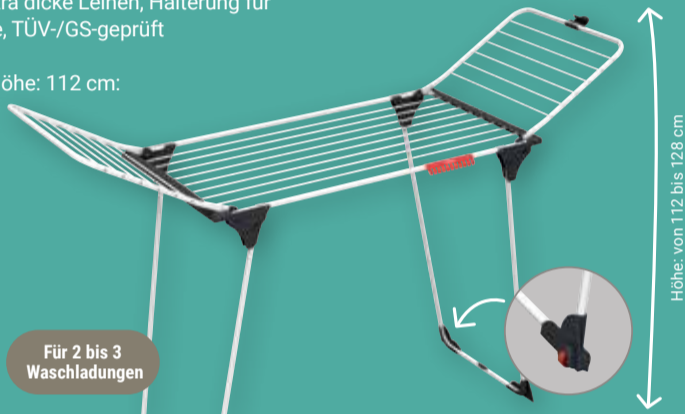

Wäscheständer
Aluminium/Stahl, extra dicke Leinen, Halterung für kleine Wäschestücke, TÜV-/GS-geprüft

King
Leinenlänge: 20 m, Höhe: 112 cm: 29.99 (44.99*)
oder **Magnum**
Leinenlänge: 24 m, Höhe: 128 cm: 34.99 (59.99*)

ab **29⁹⁹**
~~44⁹⁹*~~

Für 2 bis 3 Waschladungen