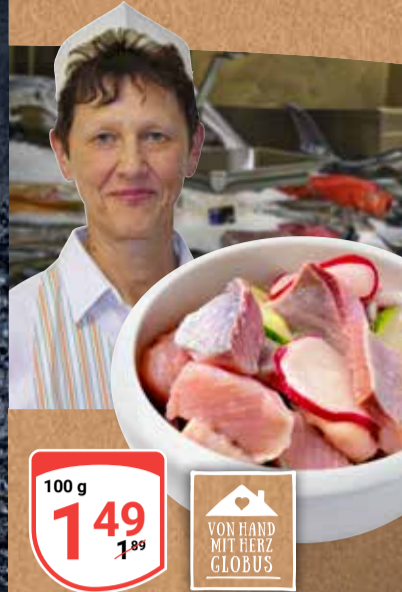

GLOBUS Fischtheke

Seelachsfilet
Aus MSC-zertifizierter Fischerei,
besonders fettarm

Usedomer Fischerschmaus
Marinierte Heringshappen
und Shrimps, mit Gurken
und Cranberries, in einem
milden Salat-Dressing

Frau Kaisers Fisch-Empfehlung:

100 g
1 49
1 89

Bunter Matjessalat

Herzhaft, mit klarem
Dressing

Pangasiusfilet
Mariniert,
im Speckmantel

100 g
1 29
1 49

Bückling
Geräucherter
Hering mit kräftigem
Raucharoma

100 g
0 89
1 09

Garnelencocktail
Klassisch

100 g
1 89
2 49

Curry Chunks
Zarte Surimiflakes in fruchtig-
pikanter Currysauce

100 g
0 99
1 39

Brathering
In herzhaftem Aufguss

100 g
1 29

Heilbuttendstück
Geräuchert

100 g
1 49
1 79