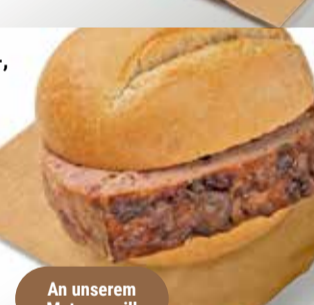

An unserem
Metzgergrill

**GLOBUS
Schnitzel-Brötchen**

pro Stück
2⁰⁰