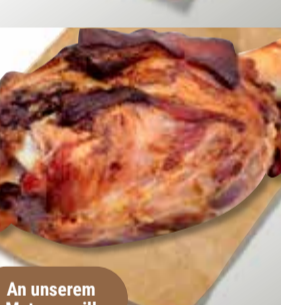

pro Paket  
**6<sup>00</sup>**

**Grillhaxe**  
Fertig gebacken  
und gewürzt

pro Stück  
**4<sup>50</sup>**

An unserem  
Metzgergrill

**GLOBUS  
Mett-Brötchen**

pro Stück  
**1<sup>60</sup>**

An unserem  
Metzgergrill