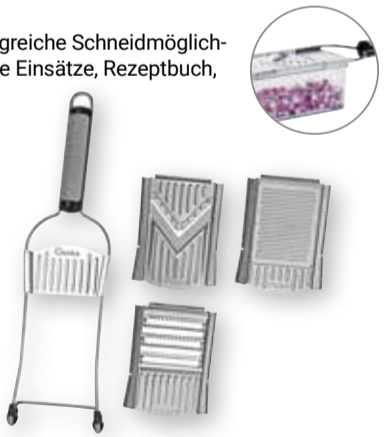

**Feuerwerks-
verkauf vom
28.-31.12.2024**

Alle Feuerwerks-Preise gültig bis
31.12.24, solange der Vorrat reicht.
Keine Abgabe an Personen
unter 18 Jahren, ausgenommen
Jugendfeuerwerk.

Overtüre
Effekt-Batterie, Schuss: 293,
Effektdauer: ca. 160 Sek.,
Effekthöhe: ca. 45 m,
Kaliber: max. 16 mm

59⁹⁹
~~89⁹⁹*~~

**Alle Artikel
dieser Seite
solange der
Vorrat reicht**

Star Attraction
Verbundbatterie: 4 verleitete Feuerwerksbatterien,
mit unterschiedlichen Effekten,
Schuss: 152,
Brenndauer: 130 Sek.,
Höhe: bis zu 90 m

89⁹⁹
~~119⁰⁰*~~

Space Crash
Effekt-Batterie,
Schuss: 248,
Brenndauer: ca. 150 Sek.,
Effekthöhe: ca. 40 m,
Kaliber: max. 30 mm

149⁰⁰
~~199⁰⁰*~~

King Size
XXL-Mega-Vulkan mit 3fach Verwandlung,
Brenndauer: ca. 160 Sek.,
Effekthöhe: ca. 6 m

19⁹⁹
~~24⁹⁹*~~

Sky Adventure
Effekt-Batterie, Schuss: 248, Effektdauer: ca. 140 Sek.,
Effekthöhe: ca. 30 m, Kaliber: max. 14 mm

24⁹⁹
~~34⁹⁹*~~

The Pyro Code
Effekt-Batterie, Schuss: 111, Effektdauer: ca. 135 Sek.,
Effekthöhe: ca. 45 m, Kaliber: max. 29 mm

44⁹⁹
~~59⁹⁹*~~

Party-Dekoration
Sie finden bei
uns viele tolle
Artikel für Ihre
Silvesterparty

Je Artikel
1⁰⁰

Dekoschriftzug Glück
Pappel, 30 x 9 x 2 cm, verschiedene Ausführungen

Je Artikel
3⁹⁹
~~5⁹⁹*~~

Länge: 30 cm

Multihobel
Edelstahl, rostfrei, umfangreiche Schneidmöglich-
keiten, inkl. 3 wechselbare Einsätze, Rezeptbuch,
Auffangbehälter: 550 ml
und Frischhaltedeckel

**Nicer Dicer
SPEED**

9-teiliges Set
19⁹⁹
~~59⁹⁵*~~

Crème Brûlée-Set Eco
Brenner nachfüllbar, Flamme einstellbar,
4 Schälchen

KÜCHENPROFI

5-teiliges Set
19⁹⁹
~~39⁹⁹*~~

Gläserserie Sandra Nero
Kristallglas, Sektkelch: 200 ml
oder Weißweinkelch:
350 ml: je **3.49** (~~7.95*~~)
oder Rotweinkelch:
450 ml: **3.99** (~~8.95*~~)

BOHEMIA Cristal

ab
3⁴⁹
~~7⁹⁵*~~