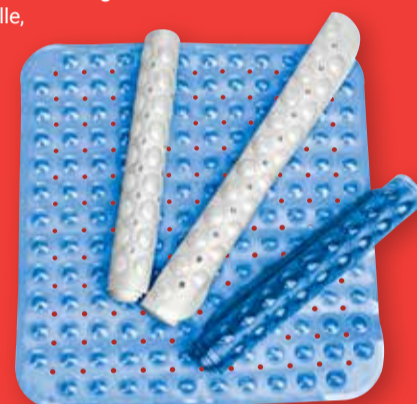

Ross Handtuch
100 % Baumwolle, 50 x 100 cm,
verschiedene Farben

je Artikel
5⁹⁹

Passend dazu:
Duschtuch
Verschiedene Farben,
je **12.99**

**Cashmere-Touch-
Wohndecke**
150 x 200 cm,
verschiedene
Farben

je Artikel
7⁹⁹

Yogamatte
172 x 60 cm,
verschiedene Farben

je Artikel
9⁹⁹

Ross Handtuch
100 % Baumwolle, 50 x 90 cm

je Artikel
3⁹⁹

Solange
der Vorrat
reicht

Geschirrtuch-Set
100 % Baumwolle,
50 x 70 cm,
verschiedene Farben

je 10er-Set
4⁹⁹

Spülbeckenmatte
Rund oder eckig

je Artikel
2⁴⁹

Mikrofaser Sporthandtuch
95 x 160 cm,
verschiedene Farben

je Artikel
6⁹⁹

Cooling Handtuch
Handtuch, das durch
Befeuchten kühlt,
30 x 100 cm

je Artikel
3⁹⁹

Dusch- oder Badewanneneinlage
Verschiedene Modelle,
Farben und Größen

je Artikel
6⁹⁹

Mädchen-Slips, -Pantys oder Jungen-Retro-Pants
95 % Baumwolle, 5 % Elasthan,
Größen: 116-164, verschiedene Farben

je 2er-Pack
2⁹⁹

**SALE
SALE
SALE**

Damen-Hemden
Mit Spaghetti-
oder Achselträgern,
verschiedene Farben,
100 % Baumwolle,
Größen: S-2XL

je 2er-Pack
7⁹⁹

Umtausch-Garantie!

Was Sie bei uns kaufen, können
Sie problemlos umtauschen; auch
ohne Grund. Bringen Sie uns
einfach die Ware zurück
und Sie bekommen Ersatz.

Schöller Herren-Slips
100 % Baumwolle,
Größen: 5-9

je 3er-Pack
9⁹⁹

Damen-Tailen-Slips
Verschiedene Farben, 95 % Baumwolle, 5 % Elasthan,
Größen: 36/38-48/50

je 3er-Pack
6⁹⁹

Damen-Pantys
Verschiedene Farben, 95 % Baumwolle, 5 % Elasthan,
Größen: 40/42-52/54

je 2er-Pack
7⁹⁹

Herren-Slips oder -Retro-Pants
Verschiedene Qualitäten, Größen und Farben

Solange
der Vorrat
reicht

je Artikel
2⁹⁹

Herren-Pants
Mit längerem Bein,
verschiedene Farben,
Größen: 5-8

je 2er-Pack
7⁹⁹

Herren-Slips
100 % Baumwolle,
Größen: 5-8

je 3er-Pack
7⁹⁹

*Unverbindliche Preisempfehlung des Herstellers *Solange der Vorrat reicht