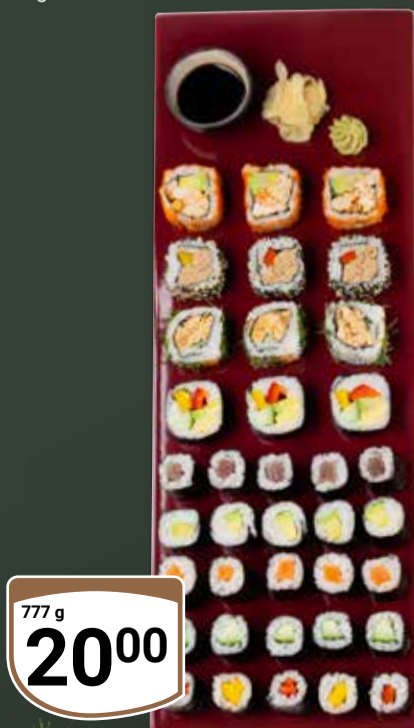

GLOBAL Platte mit 37 Sushis
Maki 5 x mit Lachs, 5 x mit Paprika,
5 x mit Gurke, 5 x mit Avocado, 5 x mit
Thunfisch, 3 x vegetarische Riesenrolle,
Inside Out 3 x Classic, 3 x mit gegartem
Lachs, 3 x mit Thunfisch,
1 kg = 25.74

777 g
20⁰⁰