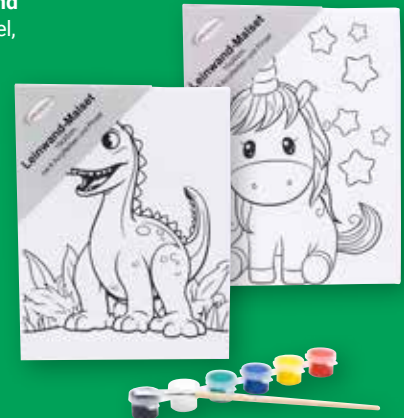

Diese Woche noch billiger!
8er-Set **1,49**

Mal-Set Leinwand
6 Farben, 1 Pinsel, Einhorn

Diese Woche noch billiger!
8-teiliges Set **1,89**

Federn-Set
Inhalt: 3 g, Pastellfarben oder intensiv