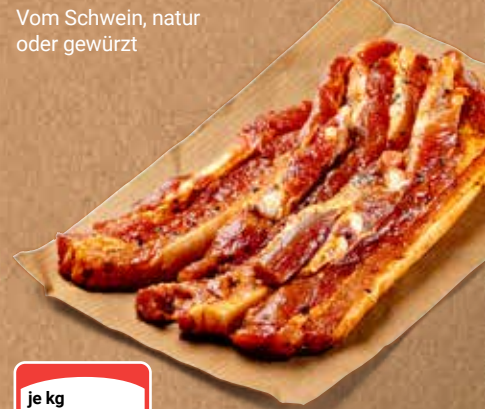

**GLOBUS Schwenkbraten**  
Vom Schweinenacken,  
natur oder gewürzt

**GLOBUS Bauchscheiben**  
Vom Schwein, natur  
oder gewürzt

400 g-Packung  
**1.49**

1,5 kg-Beutel  
**1.99**

je kg  
**7.90**

Jetzt noch günstiger!