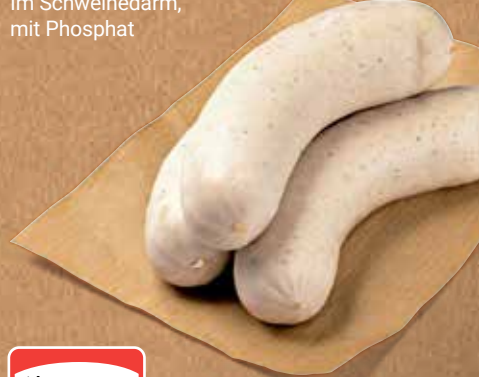

1 kg
6.90

Jetzt noch günstiger!