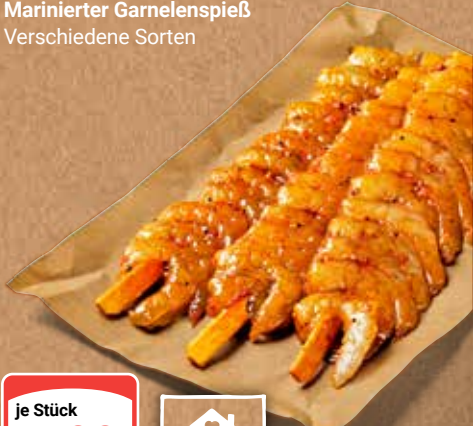

je Stück
1.99
2.29