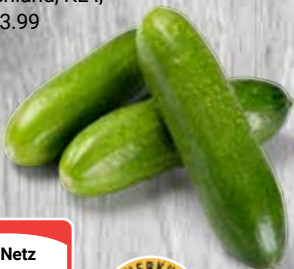

je 400 g-Schale
1⁶⁹

Mini-Gurken
Ursprung
Deutschland, KL I,
1 kg = 3.99