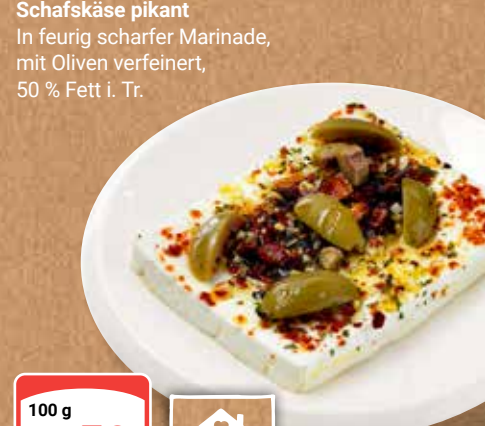

100 g
1.59
1.89